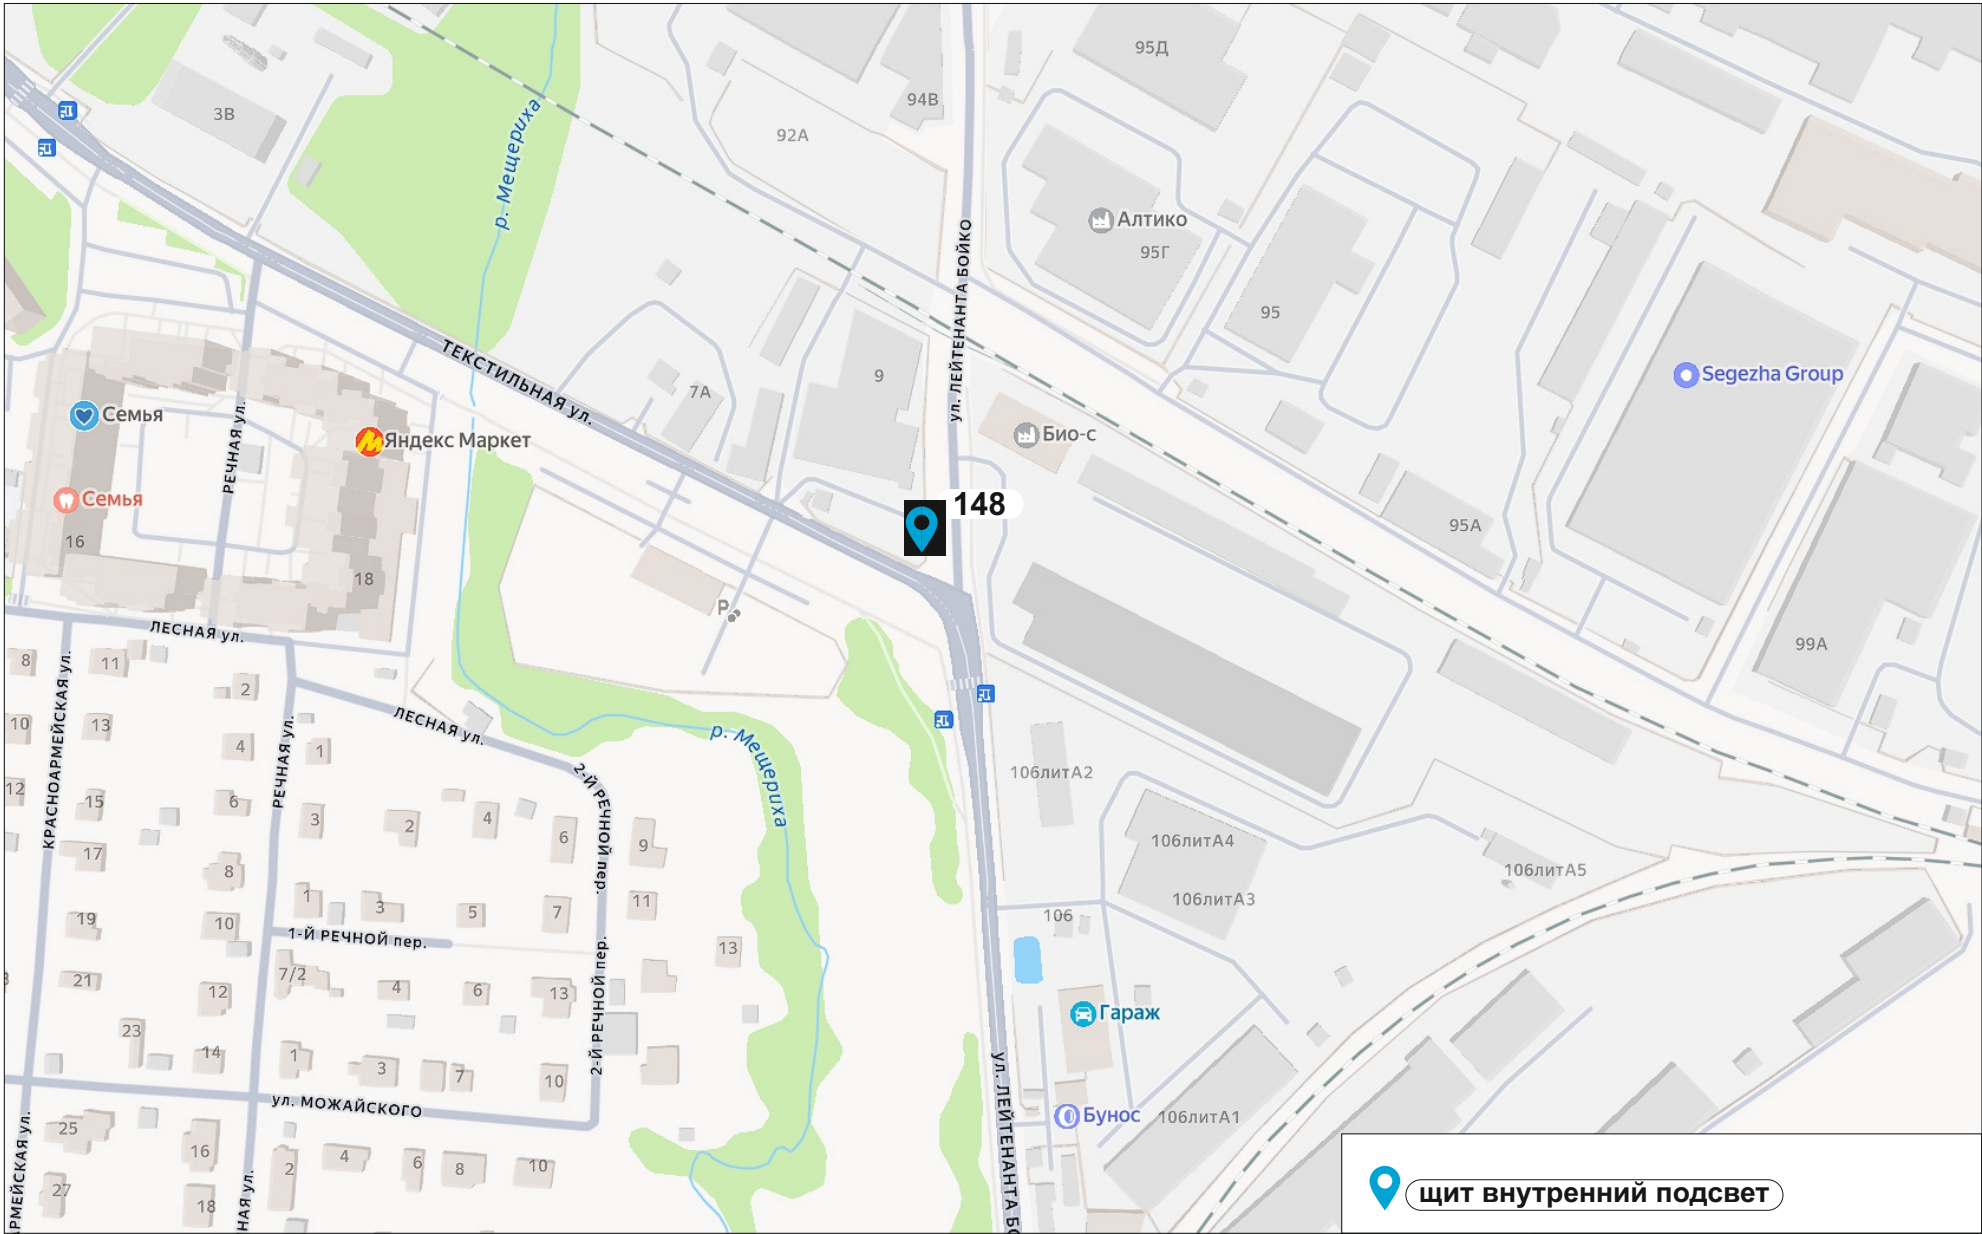

**СХЕМА РАЗМЕЩЕНИЯ РЕКЛАМНЫХ КОНСТРУКЦИЙ**  
**НА ТЕРРИТОРИИ ГОРОДСКОГО ОКРУГА ЛОБНЯ**  
**МУНИЦИПАЛЬНОГО ОБРАЗОВАНИЯ**  
**МОСКОВСКОЙ ОБЛАСТИ**

**Приложение № 2**  
**к постановлению Главы**  
**городского округа Лобня**  
от 03.06.2026 № 193-ПГ