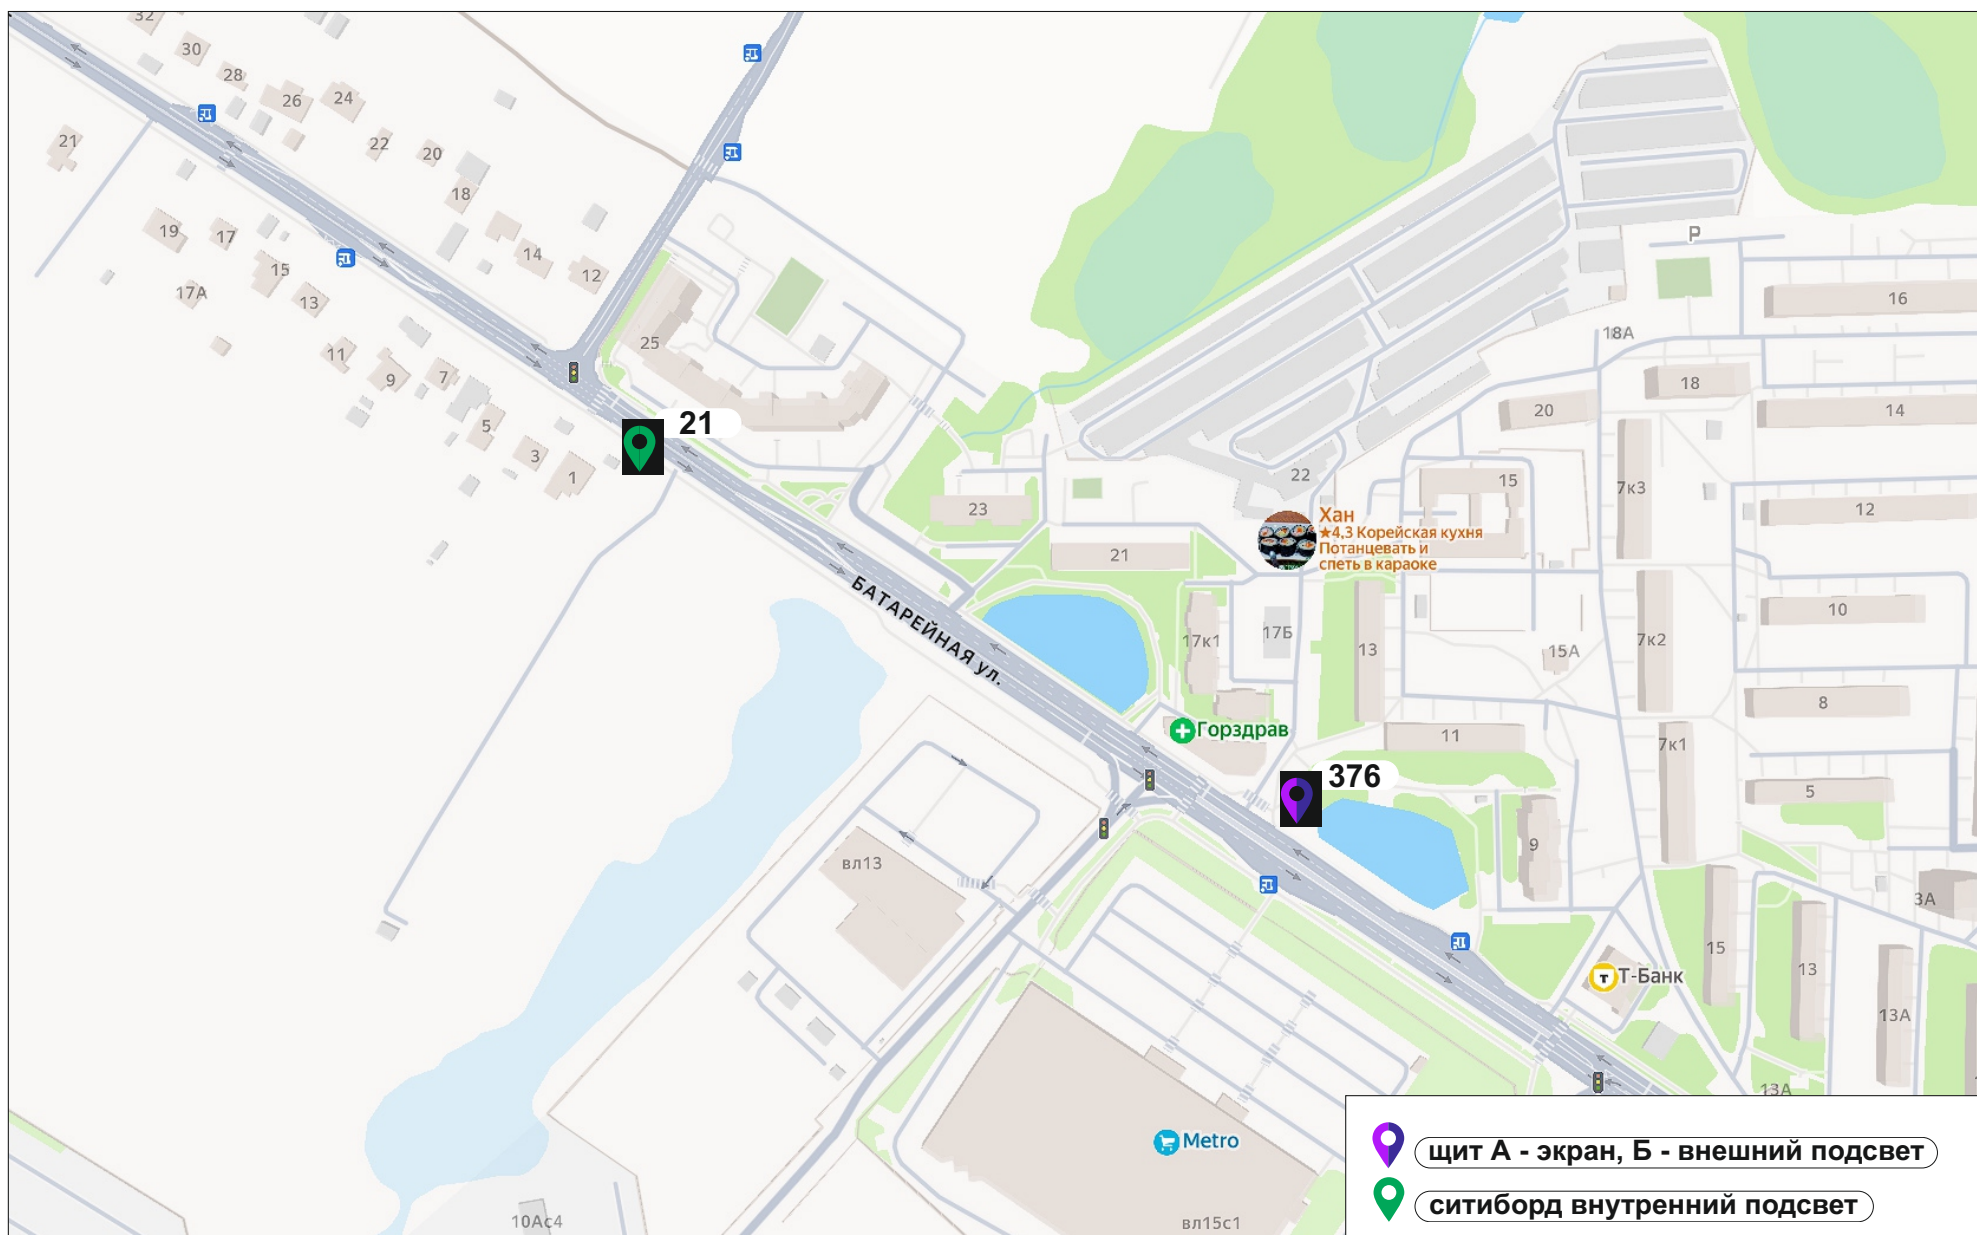

**СХЕМА РАЗМЕЩЕНИЯ РЕКЛАМНЫХ КОНСТРУКЦИЙ**  
**НА ТЕРРИТОРИИ ГОРОДСКОГО ОКРУГА ЛОБНЯ**  
**МУНИЦИПАЛЬНОГО ОБРАЗОВАНИЯ**  
**МОСКОВСКОЙ ОБЛАСТИ**

**Приложение № 2**  
**к постановлению Главы**  
**городского округа Лобня**  
от 03.06.2026 № 193-ПГ