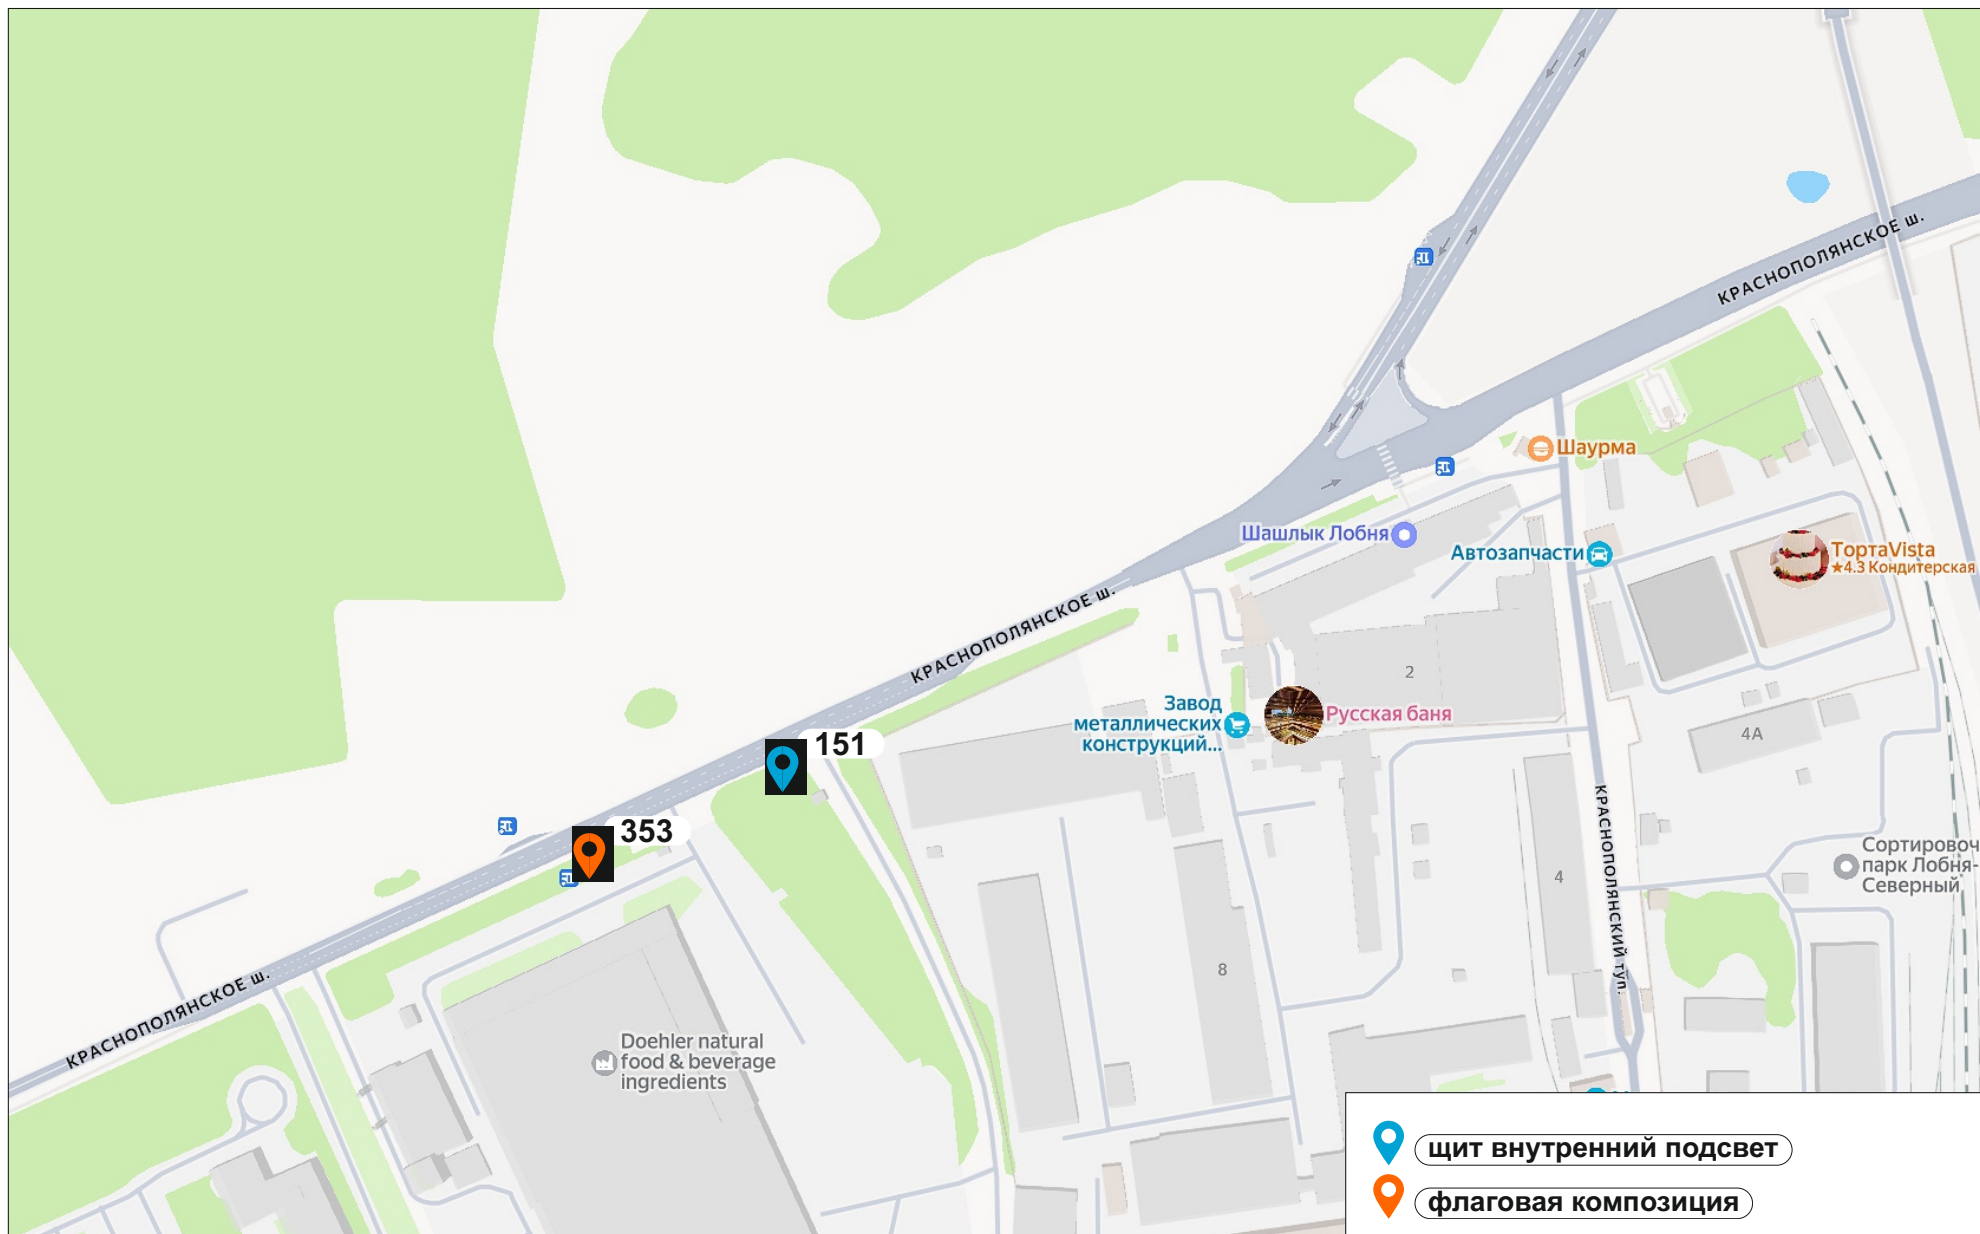

**СХЕМА РАЗМЕЩЕНИЯ РЕКЛАМНЫХ КОНСТРУКЦИЙ**  
**НА ТЕРРИТОРИИ ГОРОДСКОГО ОКРУГА ЛОБНЯ**  
**МУНИЦИПАЛЬНОГО ОБРАЗОВАНИЯ**  
**МОСКОВСКОЙ ОБЛАСТИ**

**Приложение № 2**  
**к постановлению Главы**  
**городского округа Лобня**  
от 03.06.2026 № 193-ПГ