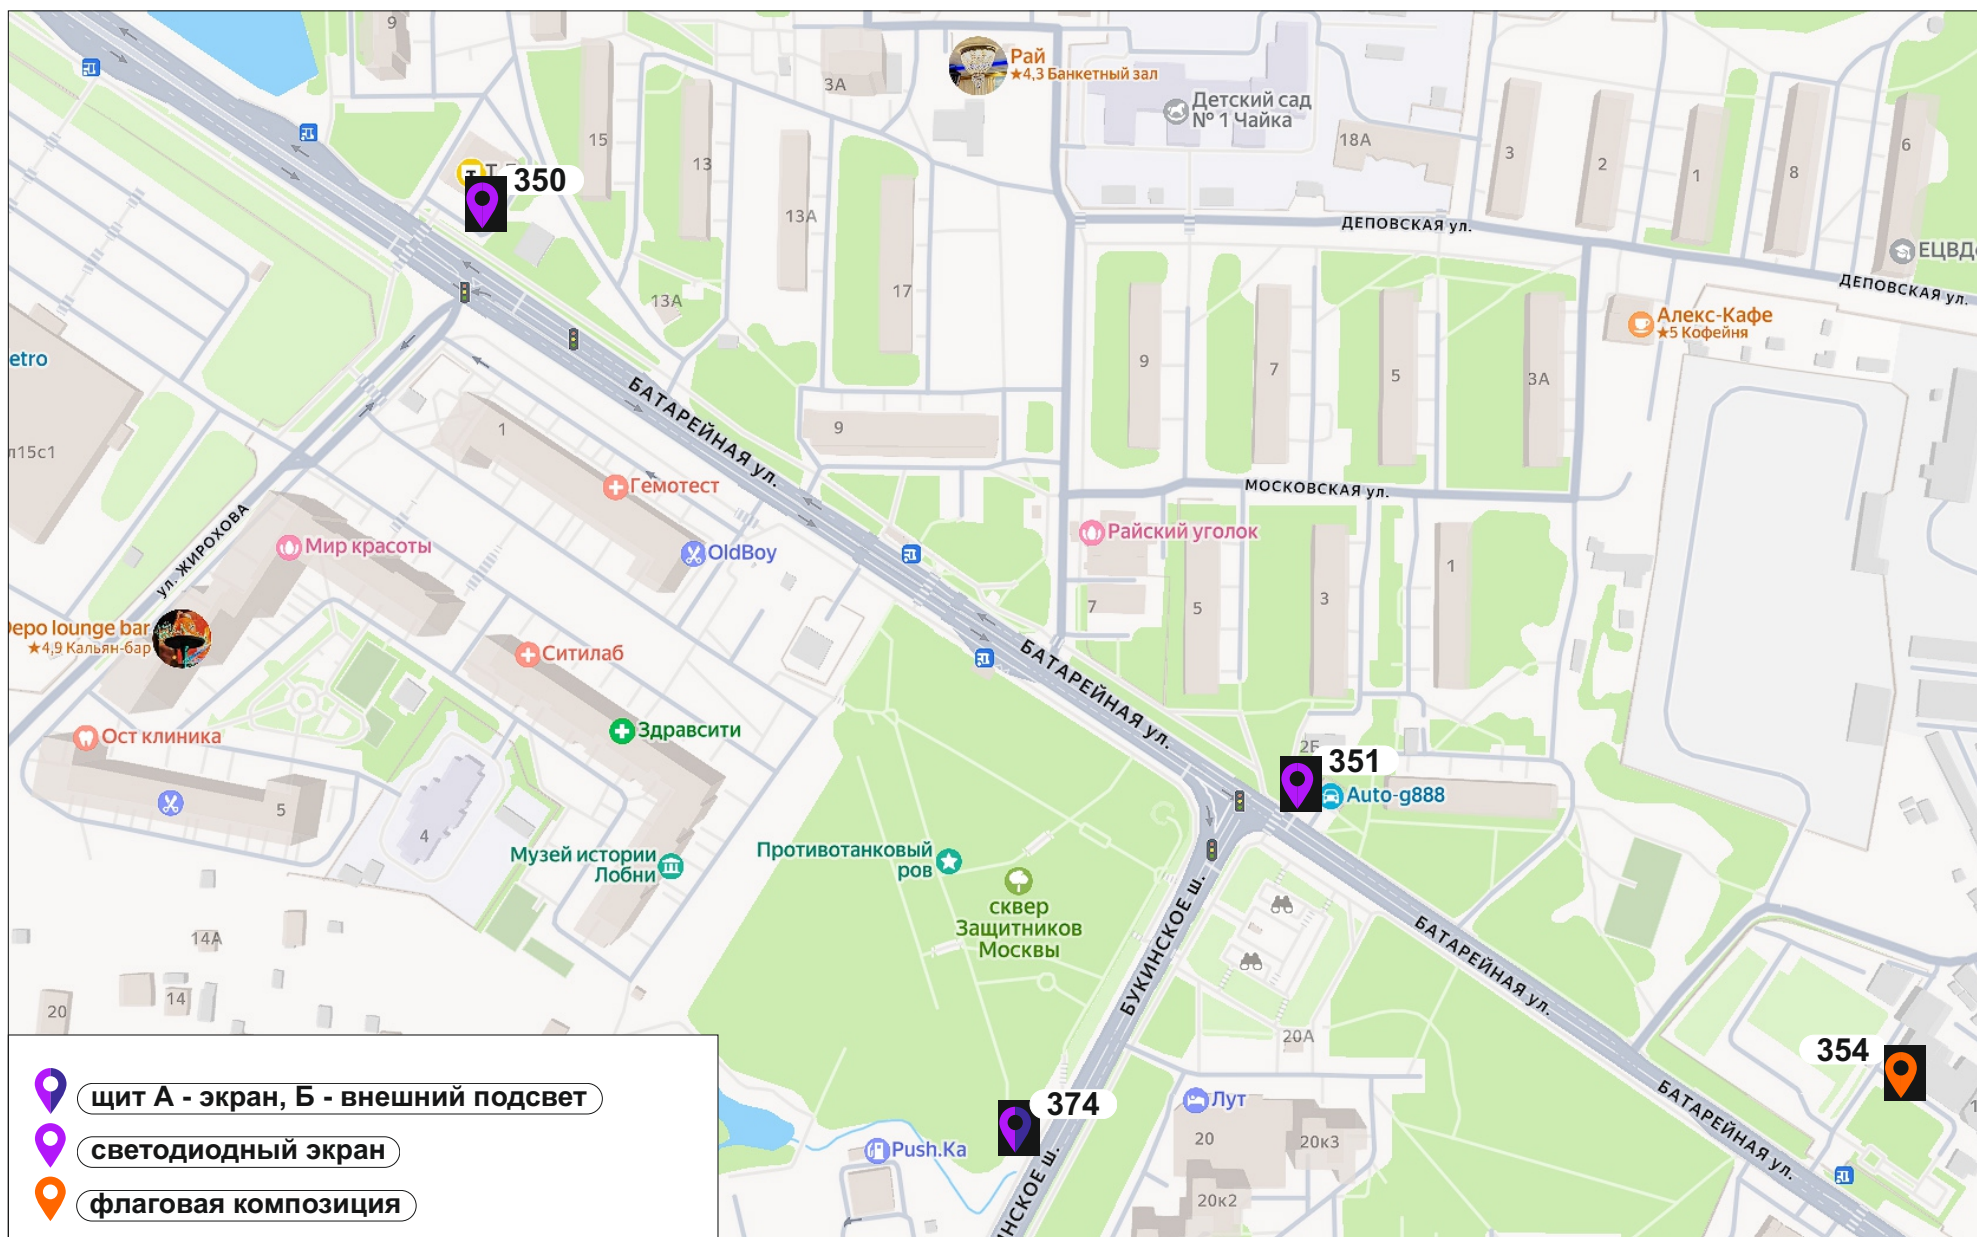

**СХЕМА РАЗМЕЩЕНИЯ РЕКЛАМНЫХ КОНСТРУКЦИЙ**  
**НА ТЕРРИТОРИИ ГОРОДСКОГО ОКРУГА ЛОБНЯ**  
**МУНИЦИПАЛЬНОГО ОБРАЗОВАНИЯ**  
**МОСКОВСКОЙ ОБЛАСТИ**

**Приложение № 2**  
**к постановлению Главы**  
**городского округа Лобня**  
от 03.06.2026 № 193-ПГ