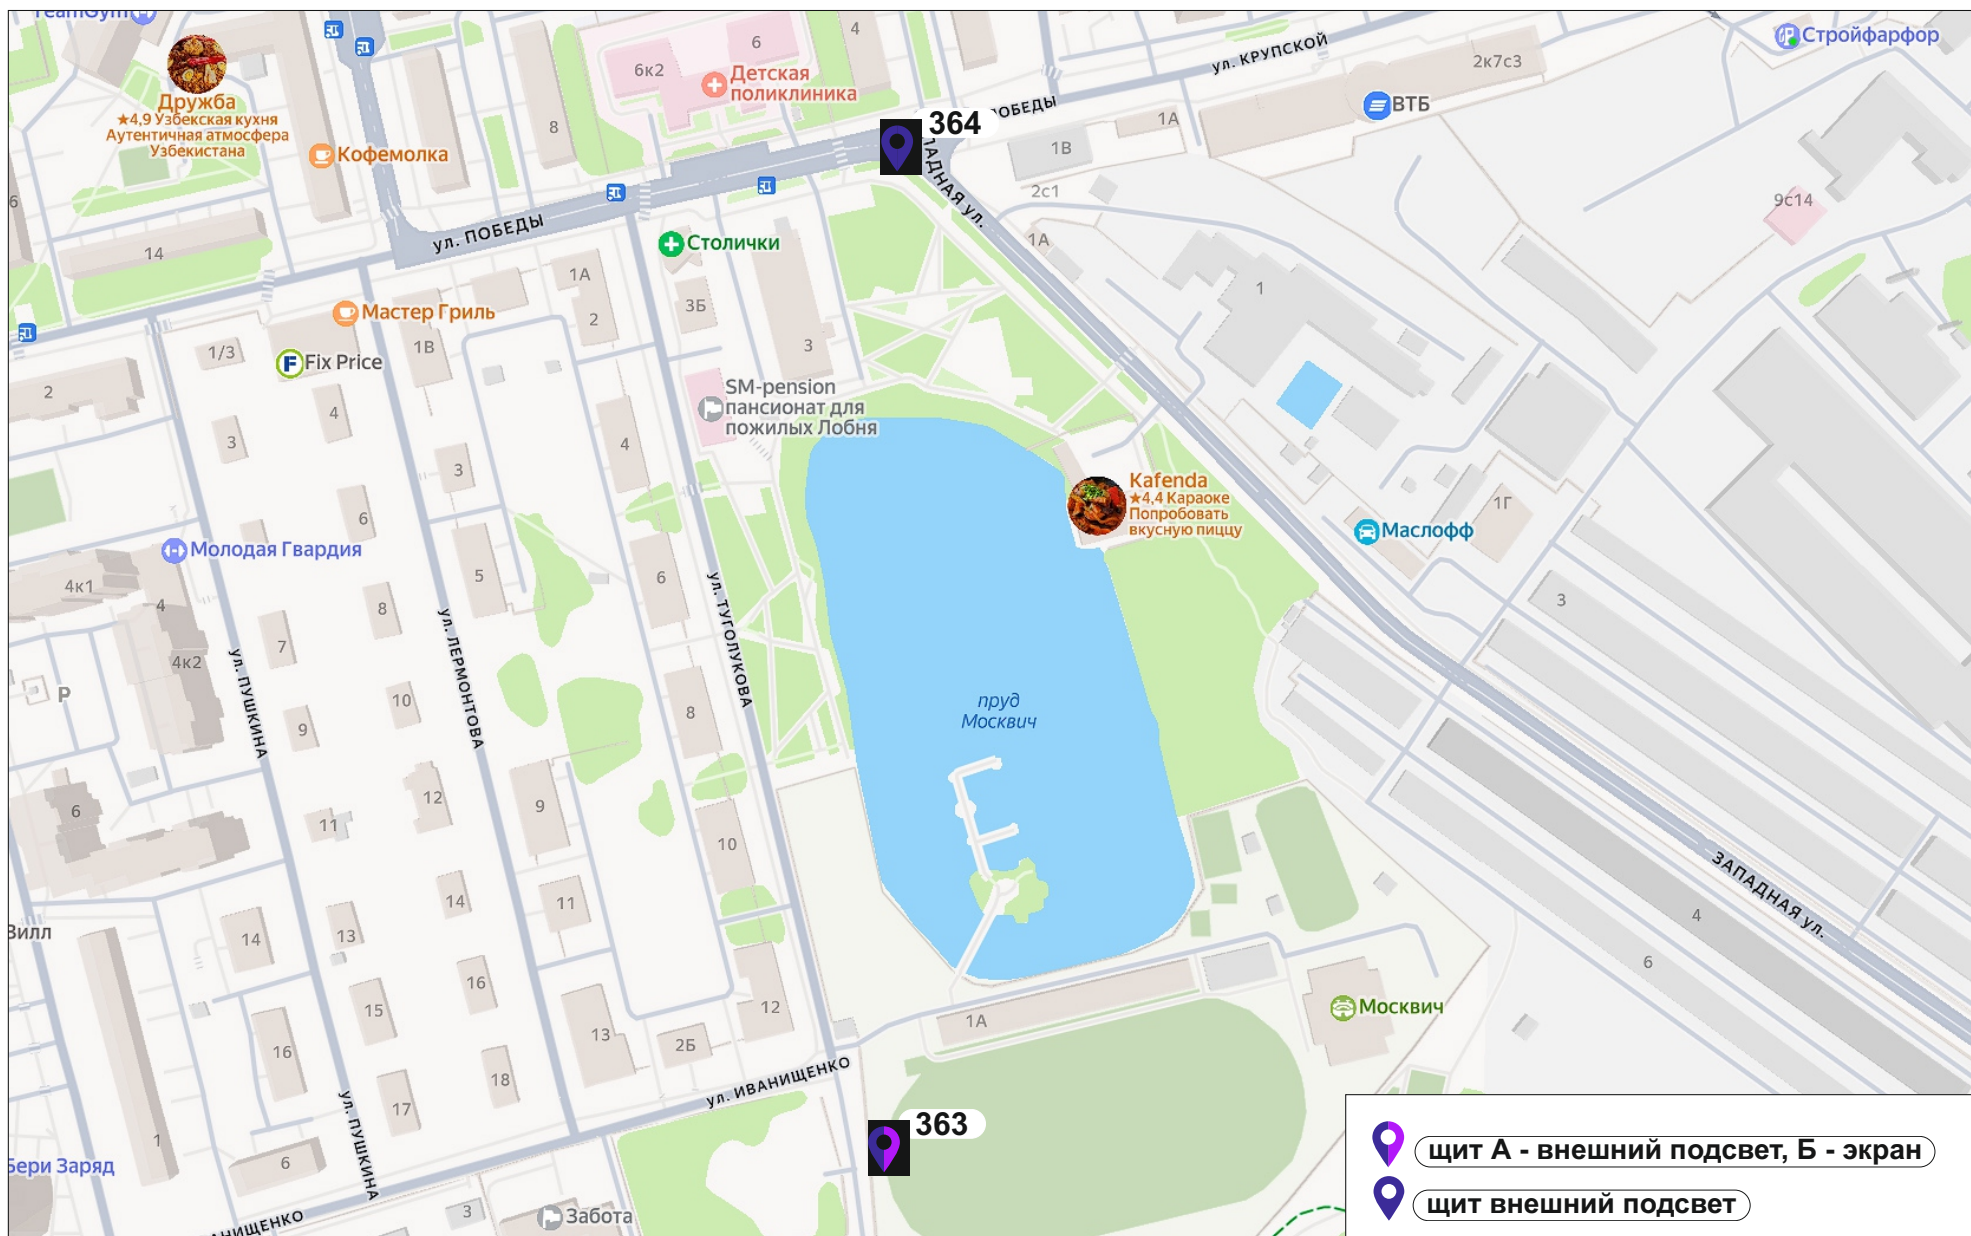

**СХЕМА РАЗМЕЩЕНИЯ РЕКЛАМНЫХ КОНСТРУКЦИЙ**  
**НА ТЕРРИТОРИИ ГОРОДСКОГО ОКРУГА ЛОБНЯ**  
**МУНИЦИПАЛЬНОГО ОБРАЗОВАНИЯ**  
**МОСКОВСКОЙ ОБЛАСТИ**

**Приложение № 2**  
**к постановлению Главы**  
**городского округа Лобня**  
от 03.06.2026 № 193-ПГ