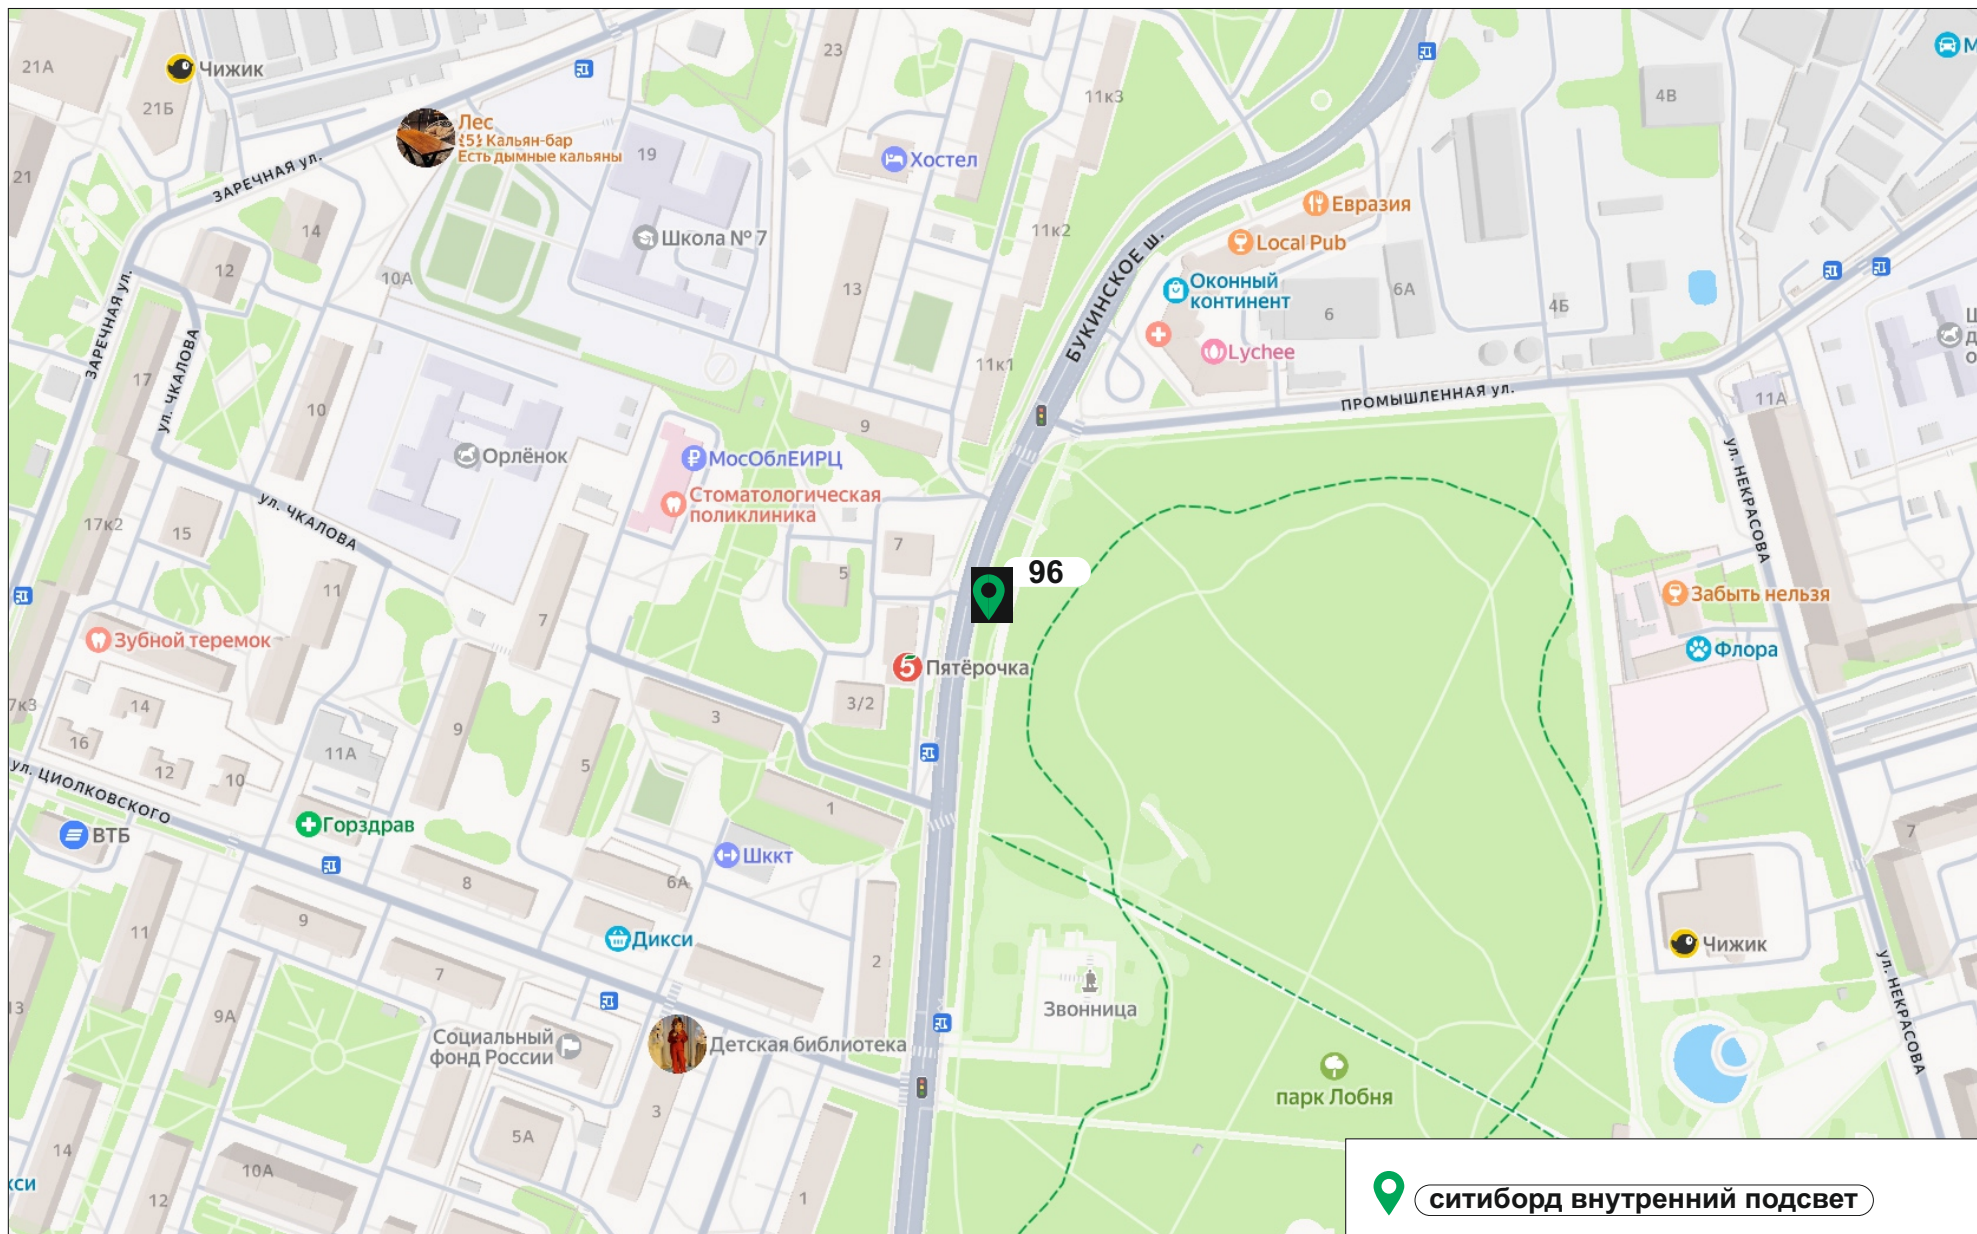

**СХЕМА РАЗМЕЩЕНИЯ РЕКЛАМНЫХ КОНСТРУКЦИЙ**  
**НА ТЕРРИТОРИИ ГОРОДСКОГО ОКРУГА ЛОБНЯ**  
**МУНИЦИПАЛЬНОГО ОБРАЗОВАНИЯ**  
**МОСКОВСКОЙ ОБЛАСТИ**

**Приложение № 2**  
**к постановлению Главы**  
**городского округа Лобня**  
от 03.06.2026 № 193-ПГ