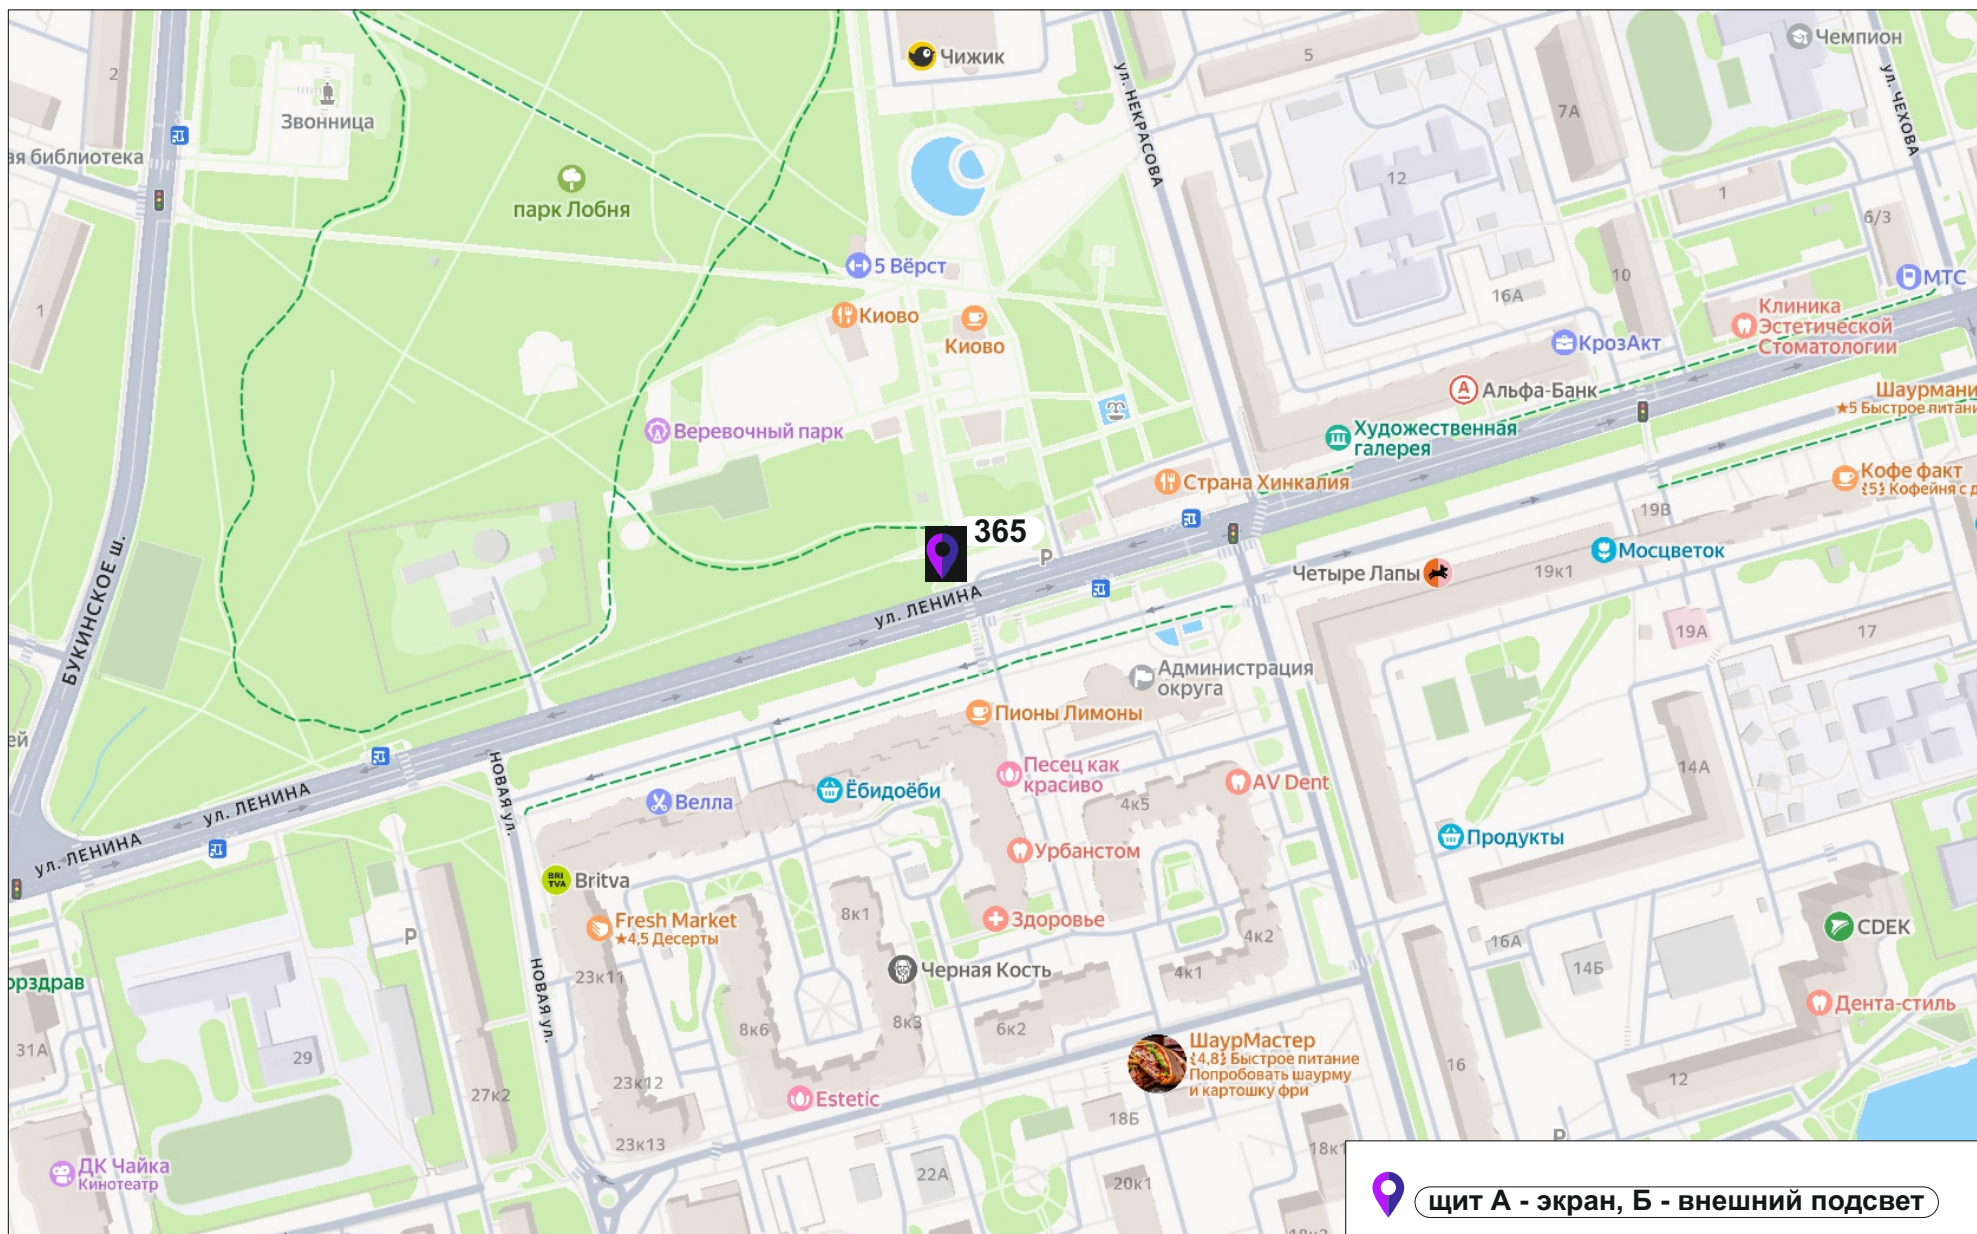

**СХЕМА РАЗМЕЩЕНИЯ РЕКЛАМНЫХ КОНСТРУКЦИЙ**  
**НА ТЕРРИТОРИИ ГОРОДСКОГО ОКРУГА ЛОБНЯ**  
**МУНИЦИПАЛЬНОГО ОБРАЗОВАНИЯ**  
**МОСКОВСКОЙ ОБЛАСТИ**

**Приложение № 2**  
**к постановлению Главы**  
**городского округа Лобня**  
от 03.06.2026 № 193-ПГ