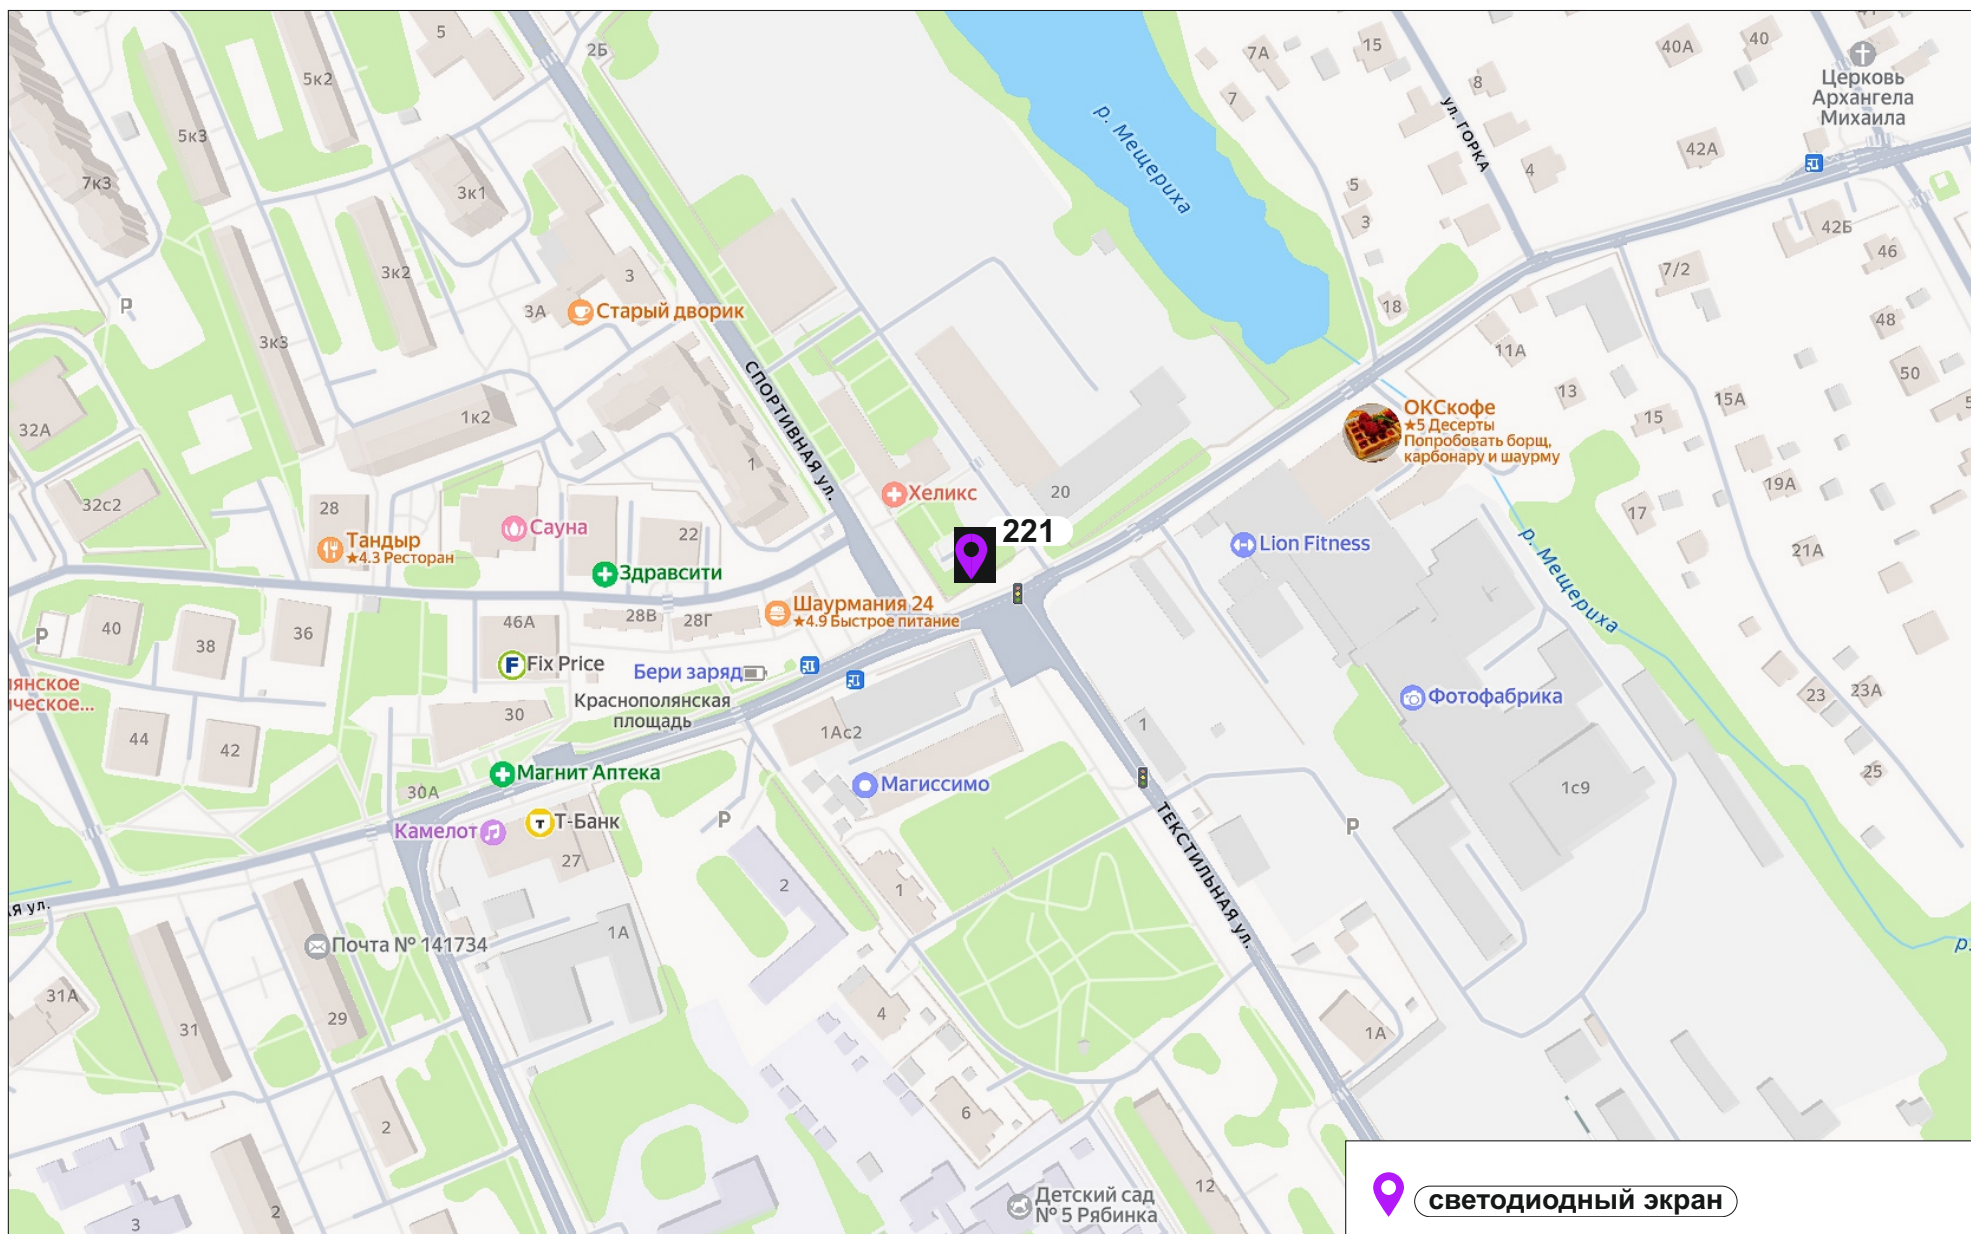

**СХЕМА РАЗМЕЩЕНИЯ РЕКЛАМНЫХ КОНСТРУКЦИЙ**  
**НА ТЕРРИТОРИИ ГОРОДСКОГО ОКРУГА ЛОБНЯ**  
**МУНИЦИПАЛЬНОГО ОБРАЗОВАНИЯ**  
**МОСКОВСКОЙ ОБЛАСТИ**

**Приложение № 2**  
**к постановлению Главы**  
**городского округа Лобня**  
от 03.06.2026 № 193-ПГ