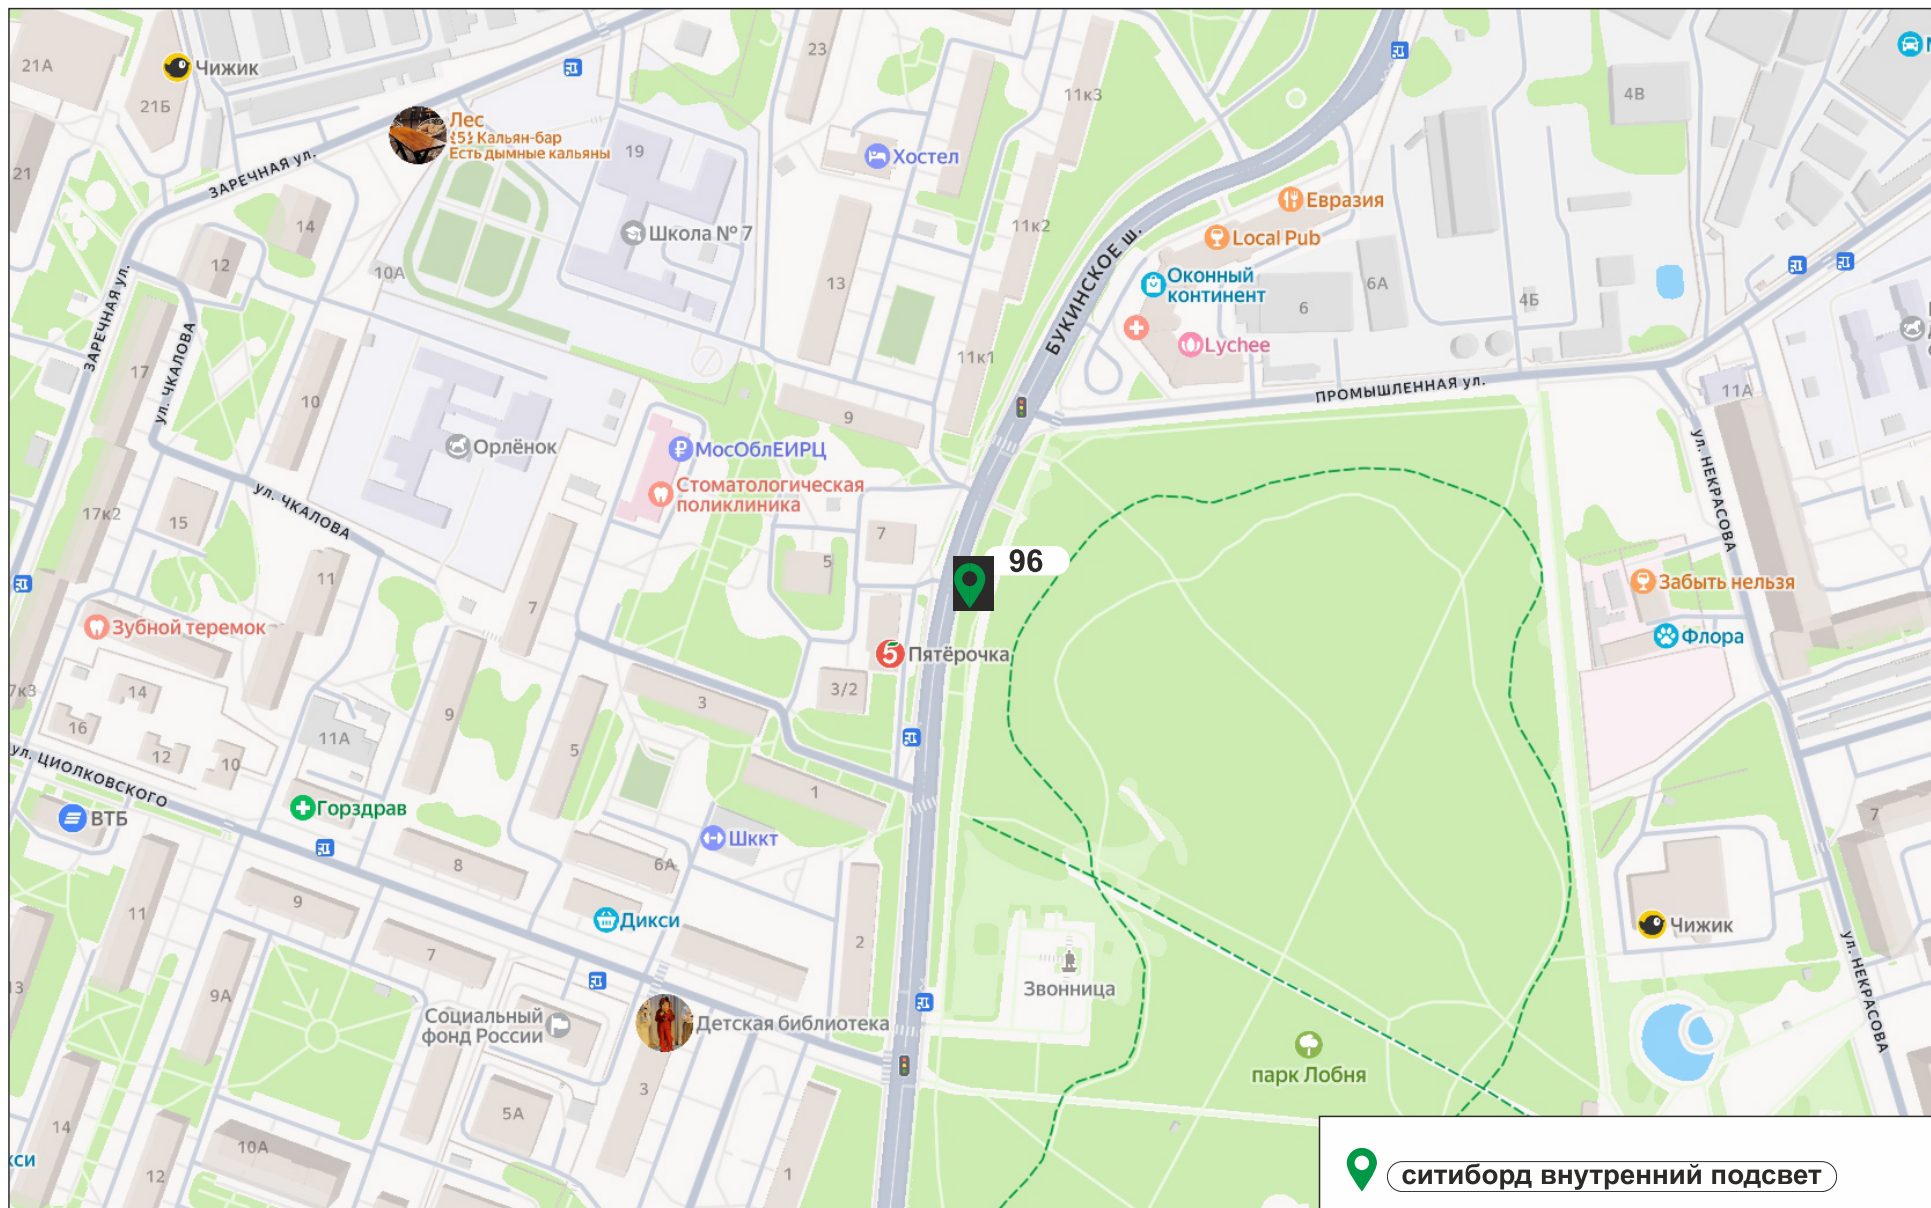

" Приложение №1
к постановлению Главы
городского округа Лобня
от 03.06.2026 № 193-ПГ

СХЕМА РАЗМЕЩЕНИЯ РЕКЛАМНЫХ КОНСТРУКЦИЙ
НА ТЕРРИТОРИИ ГОРОДСКОГО ОКРУГА ЛОБНЯ
МУНИЦИПАЛЬНОГО ОБРАЗОВАНИЯ
МОСКОВСКОЙ ОБЛАСТИ