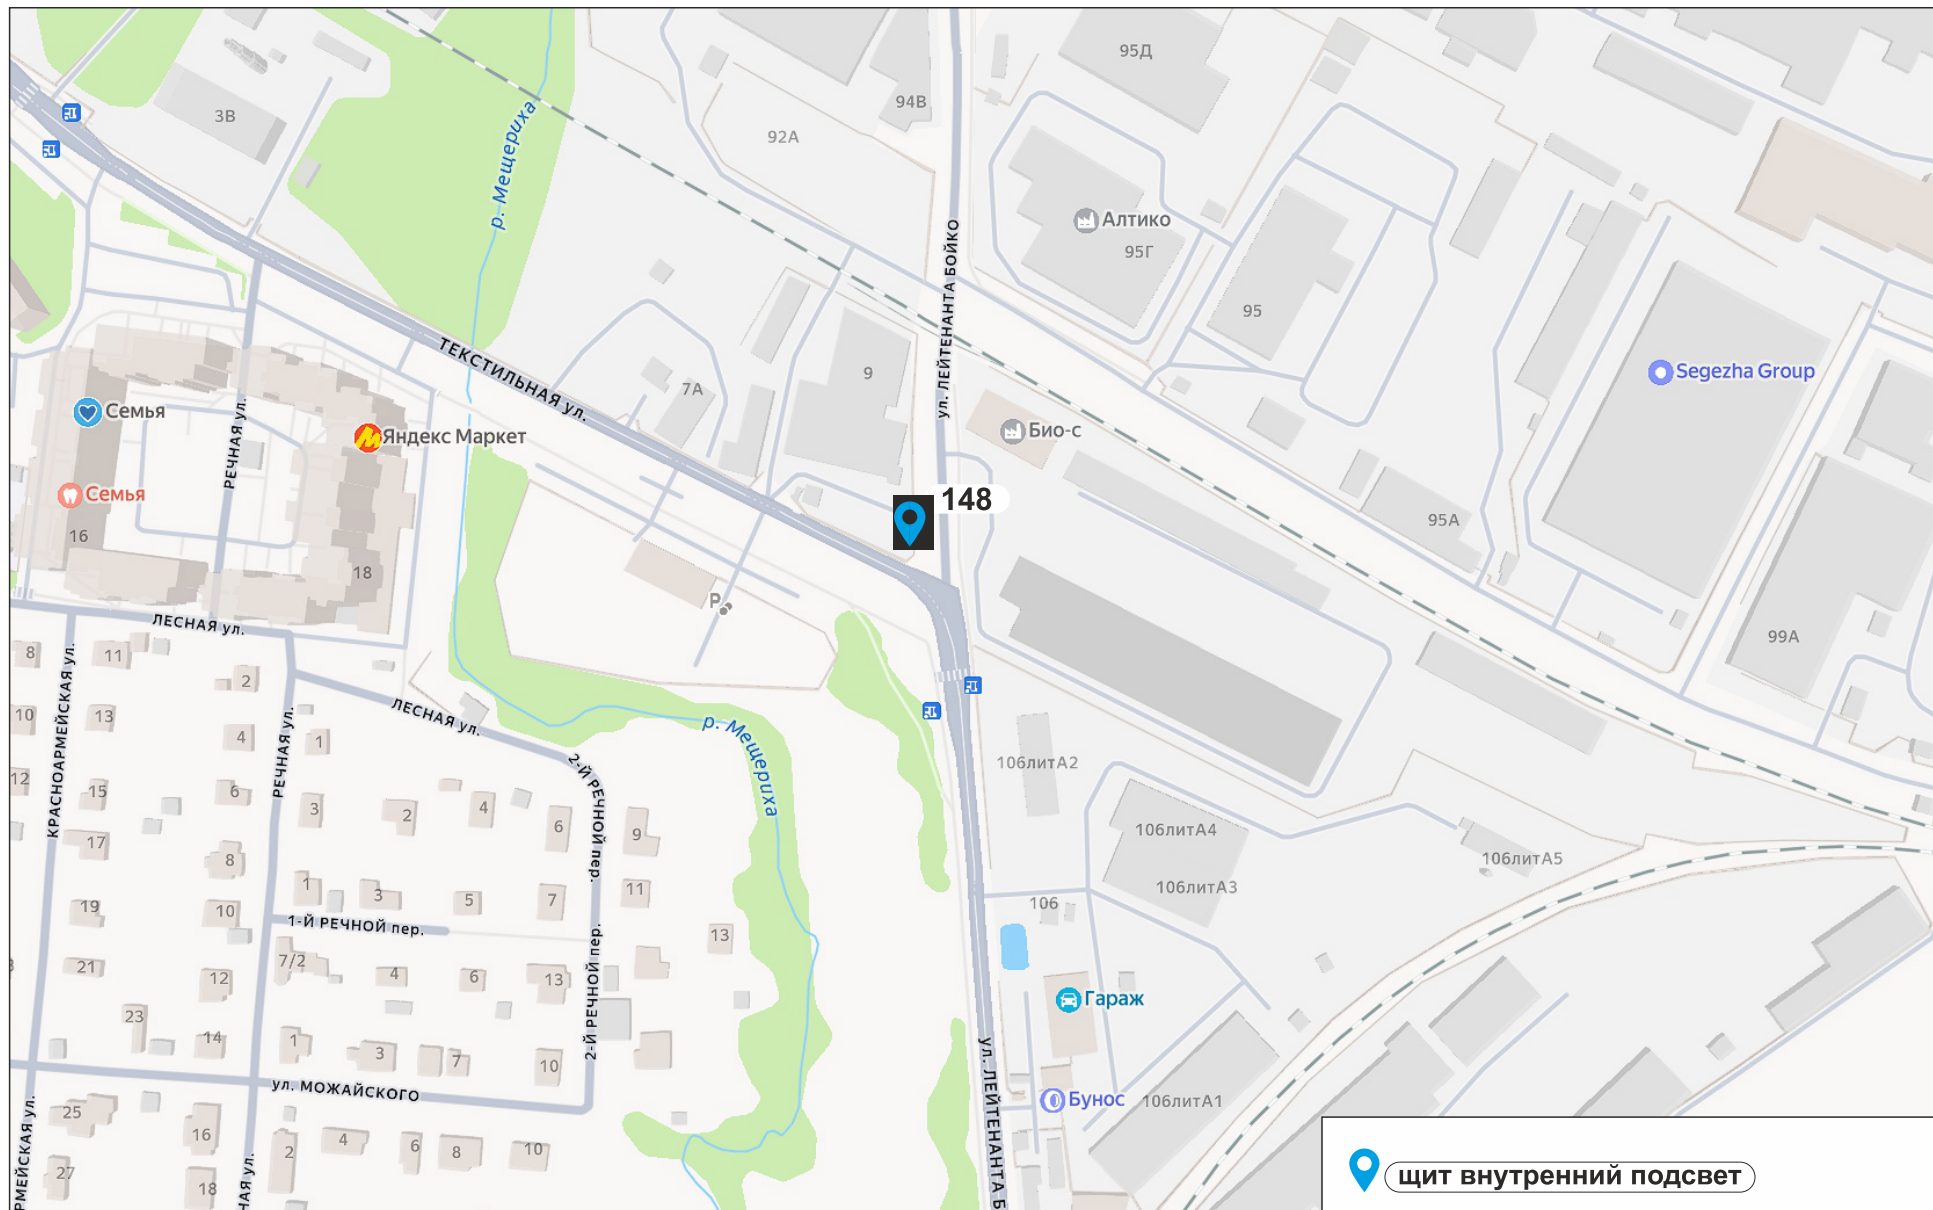

Приложение 2
к постановлению Главы
городского округа Лобня

от 30.06.2026 № 226-ПГ

" Приложение № 2
к постановлению Главы
городского округа Лобня

от 03.06.2026 № 193-ПГ

Адресная программа к схеме размещения рекламных конструкций на территории г.о. Лобня

№ п./п.	Адрес установки и эксплуатации РК	№ РК по карте	Вид РК	Тип РК	Технологические характеристики	Размер РК	Кол-во сторон РК	Общая площадь информационного поля РК, кв. м	Собственник или законный владелец имущества, к которому присоединяется РК	Кадастровый номер участка	Планируемые ежегодные поступления в бюджет г.о. Лобня по договорам на уст. и экс. РК
1	Московская обл., г.о. Лобня, а/д Хлебниково - Рогачёво, 6 км + 056 м, слева	21	отдельностоящая	ситиборд	внутренний подсвет	2,7 х 3,7	2	19,98	неразграниченная собственность		77 475,00
2	Московская обл., г.о. Лобня, а/д Лобня – а/п Шереметьево, 1 км + 182 м, слева	96	отдельностоящая	ситиборд	внутренний подсвет	2,7 х 3,7	2	19,98	неразграниченная собственность		77 475,00
3	Московская обл., г.о. Лобня, а/д Лобня – а/п Шереметьево, 2 км + 043 м, справа	106	отдельностоящая	ситиборд	внутренний подсвет	2,7 х 3,7	2	19,98	неразграниченная собственность		77 475,00
4	Московская обл., г.о. Лобня, а/д Лобня – а/п Шереметьево, 2 км + 340 м, слева	114	отдельностоящая	ситиборд	внутренний подсвет	2,7 х 3,7	2	19,98	неразграниченная собственность		77 475,00
5	Московская обл., г.о. Лобня, а/д Лобня – а/п Шереметьево, 2 км + 455 м, слева	116	отдельностоящая	ситиборд	внутренний подсвет	2,7 х 3,7	2	19,98	неразграниченная собственность		77 475,00
6	Московская обл., г.о. Лобня, а/д Лобня – а/п Шереметьево, 3 км + 457 м, слева	128	отдельностоящая	ситиборд	внутренний подсвет	2,7 х 3,7	2	19,98	неразграниченная собственность		77 475,00
7	Московская обл., г.о. Лобня, Краснополянский проезд, д. 3	129	отдельностоящая	щит	внешний подсвет	3,0 х 6,0	3	54	Московская область	50:41:0020604:9	0,00
8	Московская обл., г.о. Лобня, а/д Красная Поляна – Текстильная, 0 км + 064 м, справа	139	отдельностоящая	стела	LED-дисплей (экран)	10,5 х 5,76 общая высота 10,5 м	3	104,9	ЗАО "Промкомплекс", ИНН: 5025021234	50:41:0020604:115	0,00
9	Московская обл., г.о. Лобня, а/д Красная Поляна – Текстильная, 1 км + 205 м, справа	148	отдельностоящая	щит	внутренний подсвет	3,0 х 6,0	1	18	Ануров Алексей Евгеньевич	50:41:0030311:6	0,00
10	Московская обл., г.о. Лобня, а/д «Хлебниково – Рогачёво» – Красная Поляна, 0 км + 815 м, слева	151	отдельностоящая	щит	внутренний подсвет	3,0 х 6,0	2	36	ООО "Компания Металл Профиль", ИНН: 7704792852	50:41:0030206:25	0,00
11	Московская обл., г.о. Лобня, а/д Лобня – а/п Шереметьево, 2 км + 592 м, слева	212СЭ	отдельностоящая	щит	LED-дисплей (экран)	4,4 х 4,6	2	40,48	неразграниченная собственность		106 417,00
12	Московская обл., г.о. Лобня, ул. Краснополянская, д. 20	221	отдельностоящая	щит	LED-дисплей (экран)	3,0 х 6,0	1	18	ООО "ОПЕРА ГРУПП", ИНН: 9734015800	50:41:0030407:328	0,00