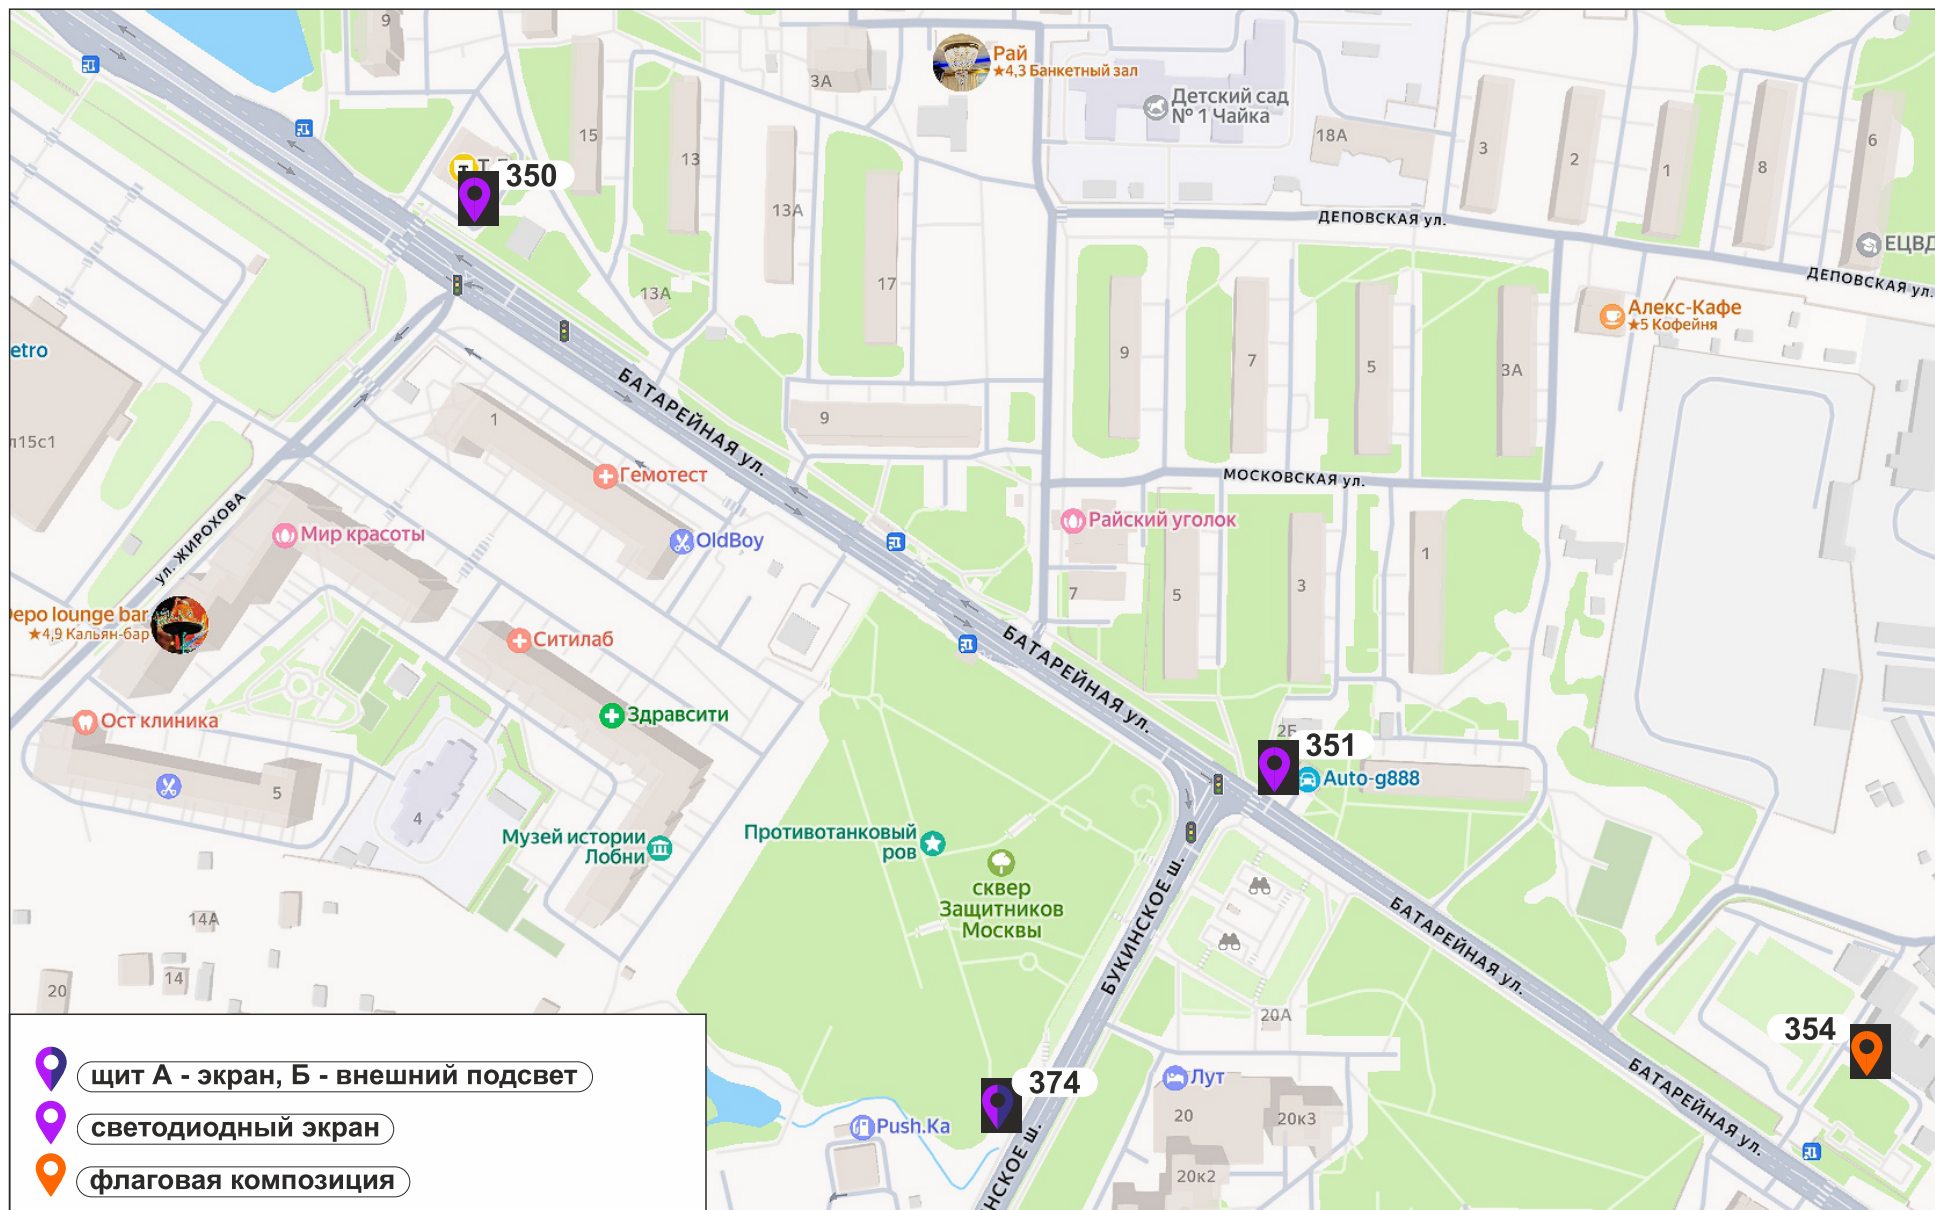

" Приложение №1
к постановлению Главы
городского округа Лобня
от 03.06.2026 № 193-ПГ

СХЕМА РАЗМЕЩЕНИЯ РЕКЛАМНЫХ КОНСТРУКЦИЙ
НА ТЕРРИТОРИИ ГОРОДСКОГО ОКРУГА ЛОБНЯ
МУНИЦИПАЛЬНОГО ОБРАЗОВАНИЯ
МОСКОВСКОЙ ОБЛАСТИ