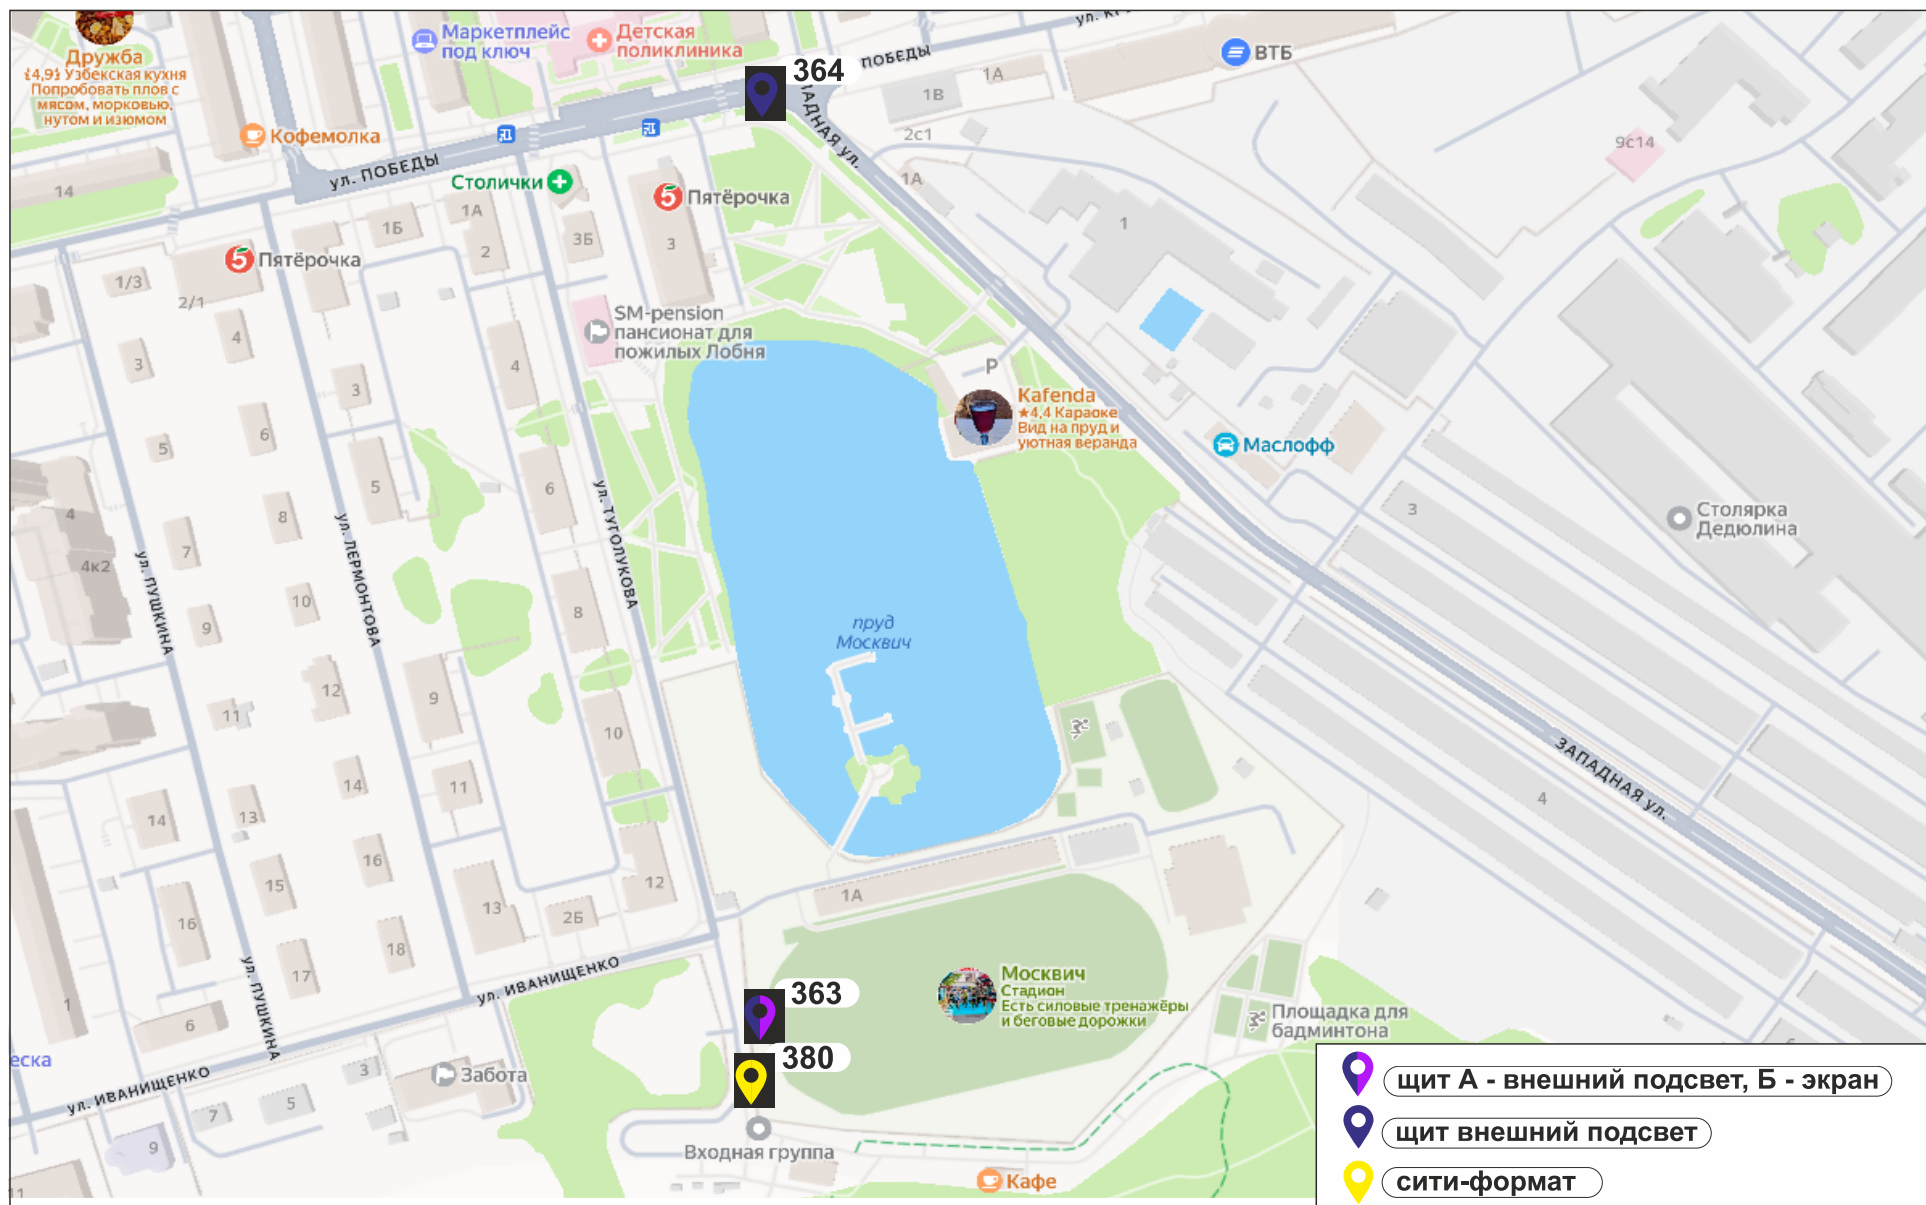

" Приложение №1
к постановлению Главы
городского округа Лобня
от 03.06.2026 № 193-ПГ

СХЕМА РАЗМЕЩЕНИЯ РЕКЛАМНЫХ КОНСТРУКЦИЙ
НА ТЕРРИТОРИИ ГОРОДСКОГО ОКРУГА ЛОБНЯ
МУНИЦИПАЛЬНОГО ОБРАЗОВАНИЯ
МОСКОВСКОЙ ОБЛАСТИ