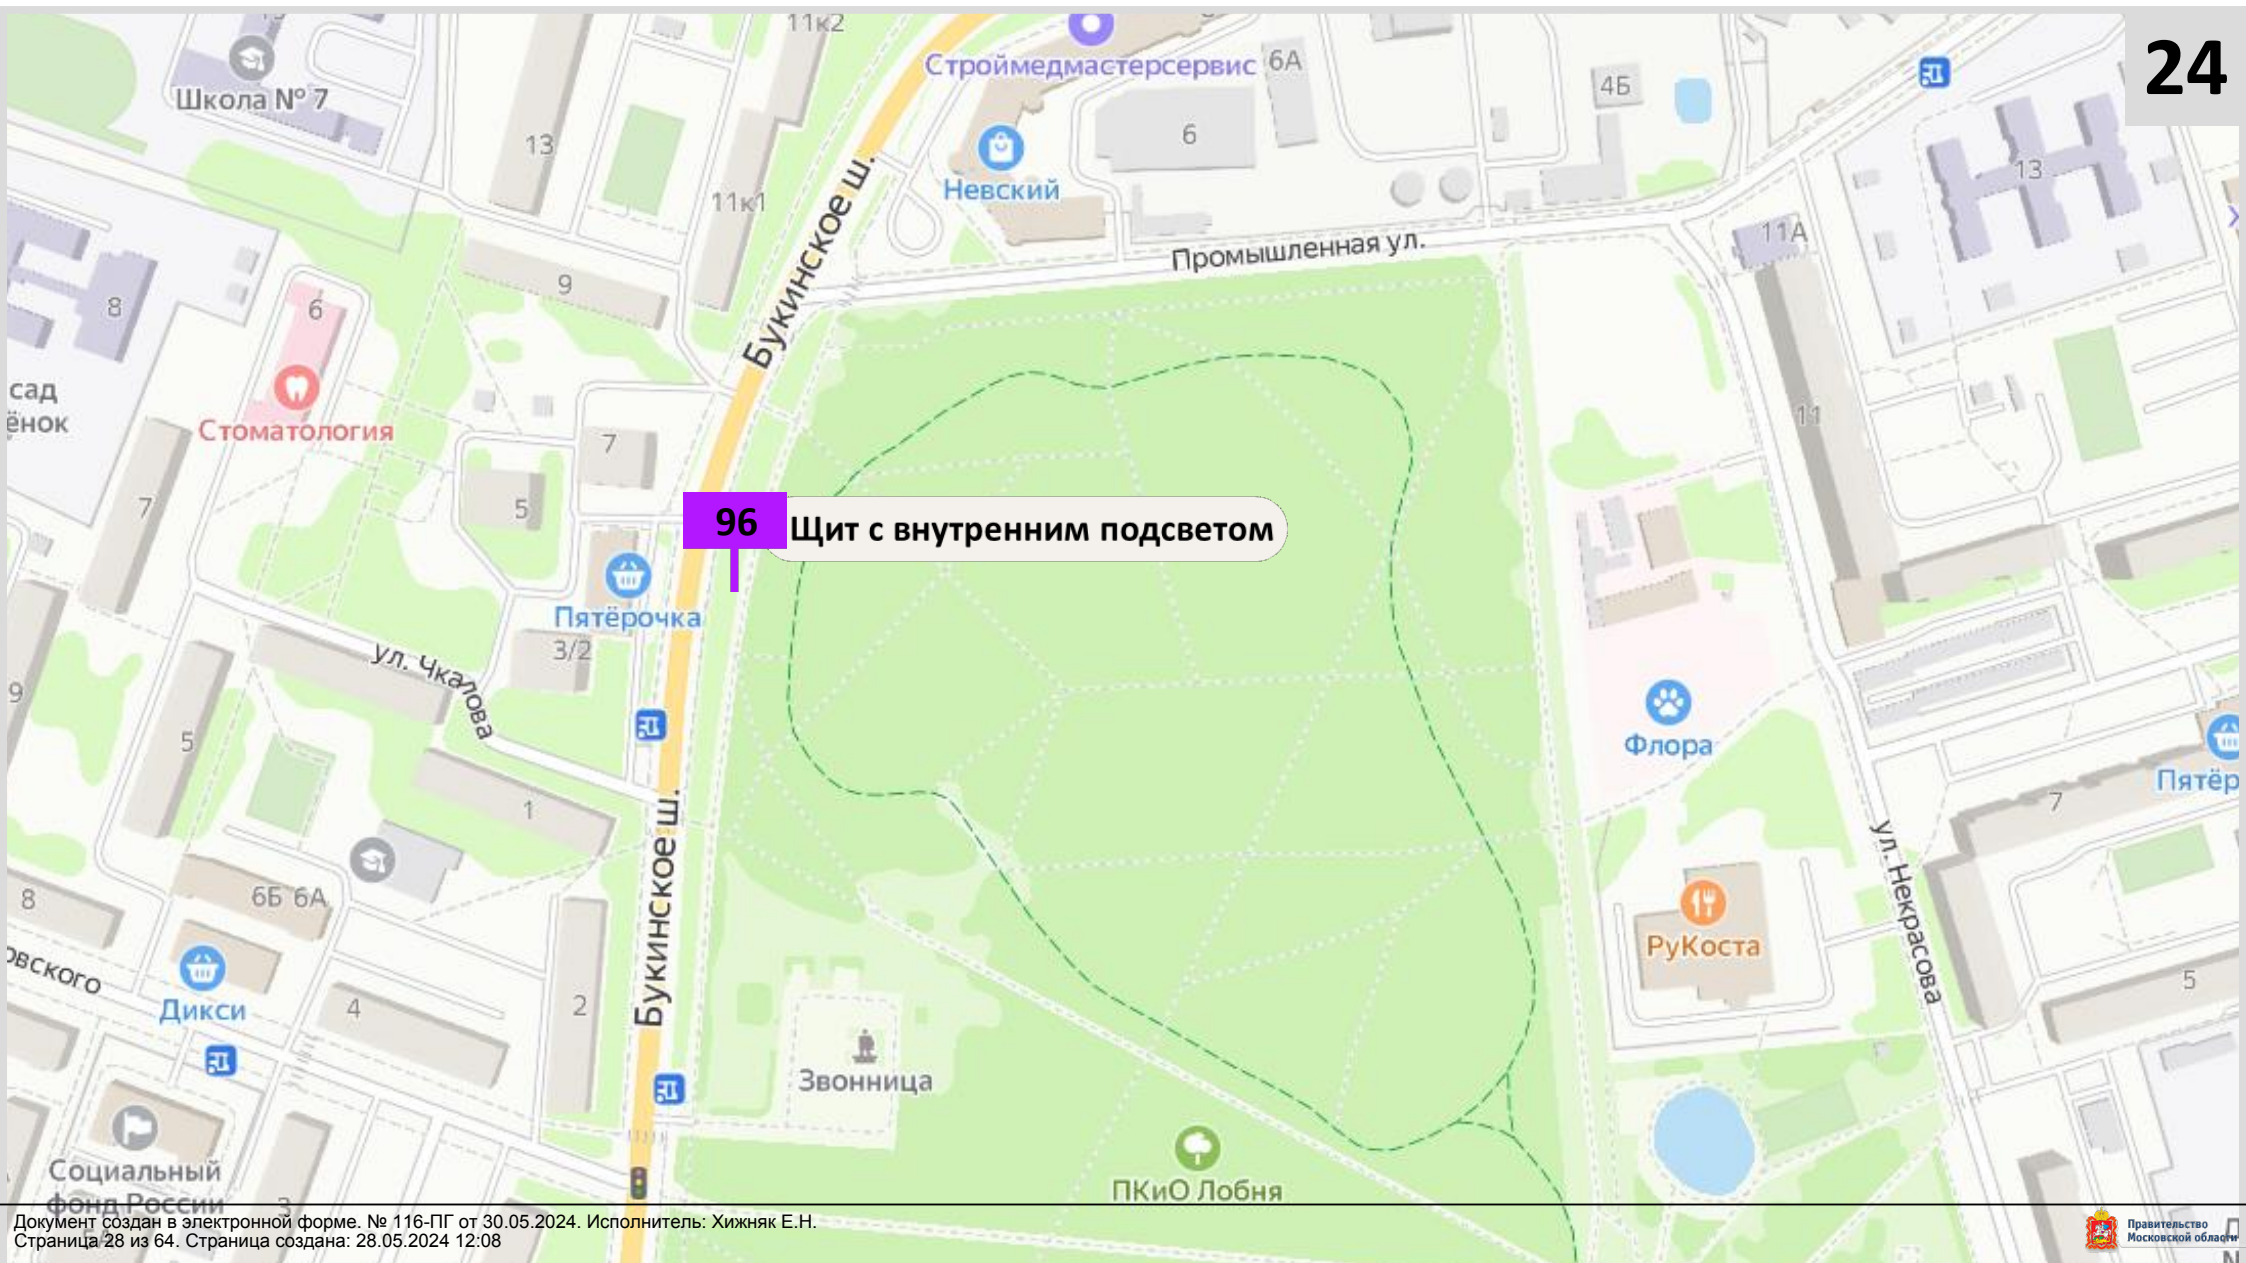

96 Щит с внутренним подсветом