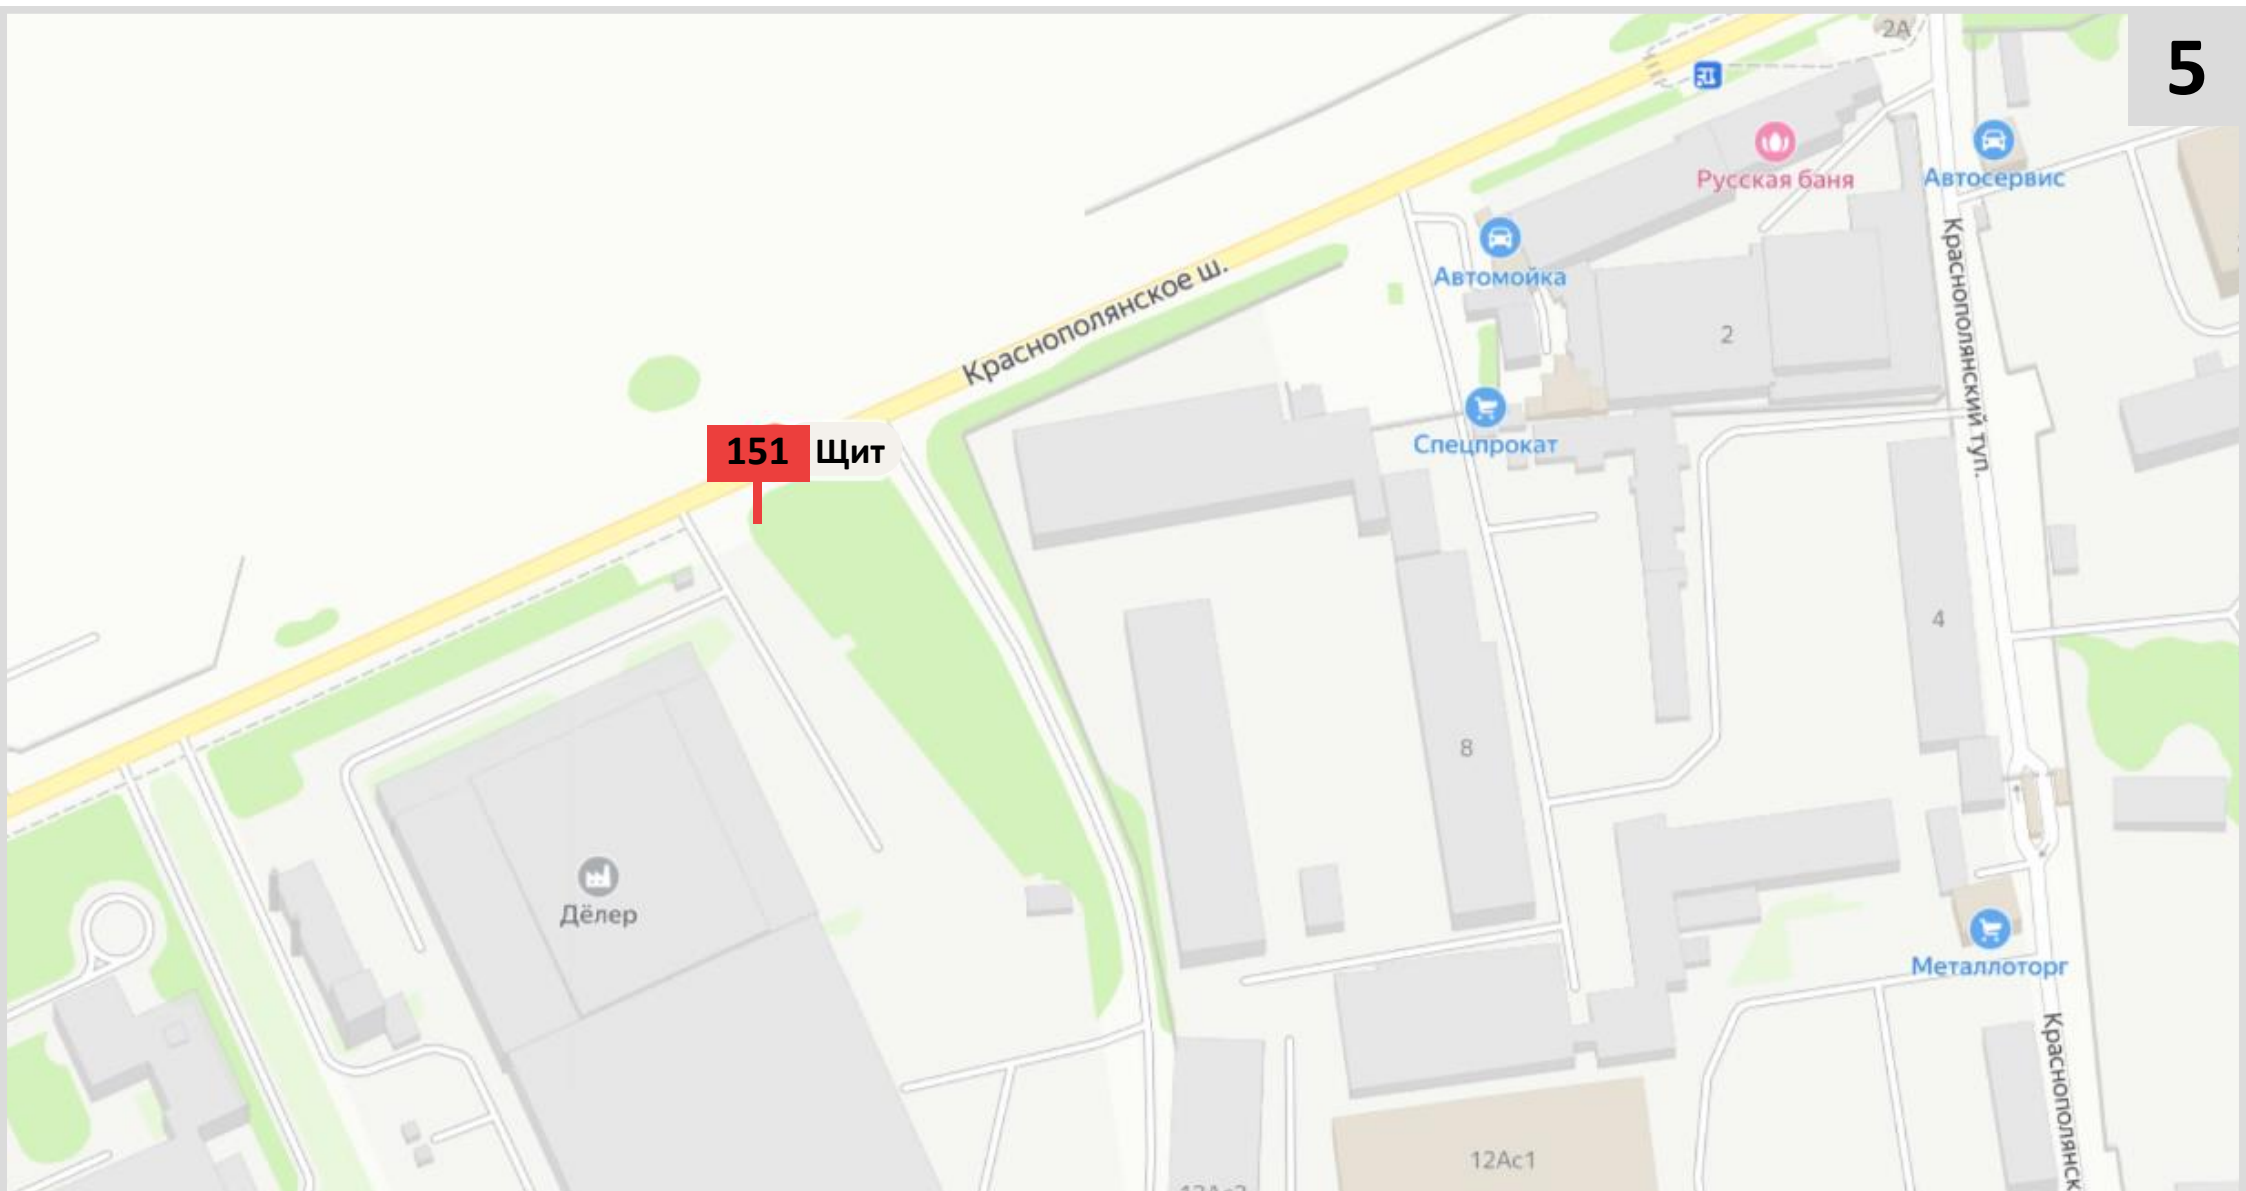

151 Щит

Краснополянское ш.

Дёлер

Автомойка

Русская баня

Автосервис

Спецпрокат

Краснополянский туп.

Металлоторг

Краснополянский

12Ac1

12Ac2

2

8

4