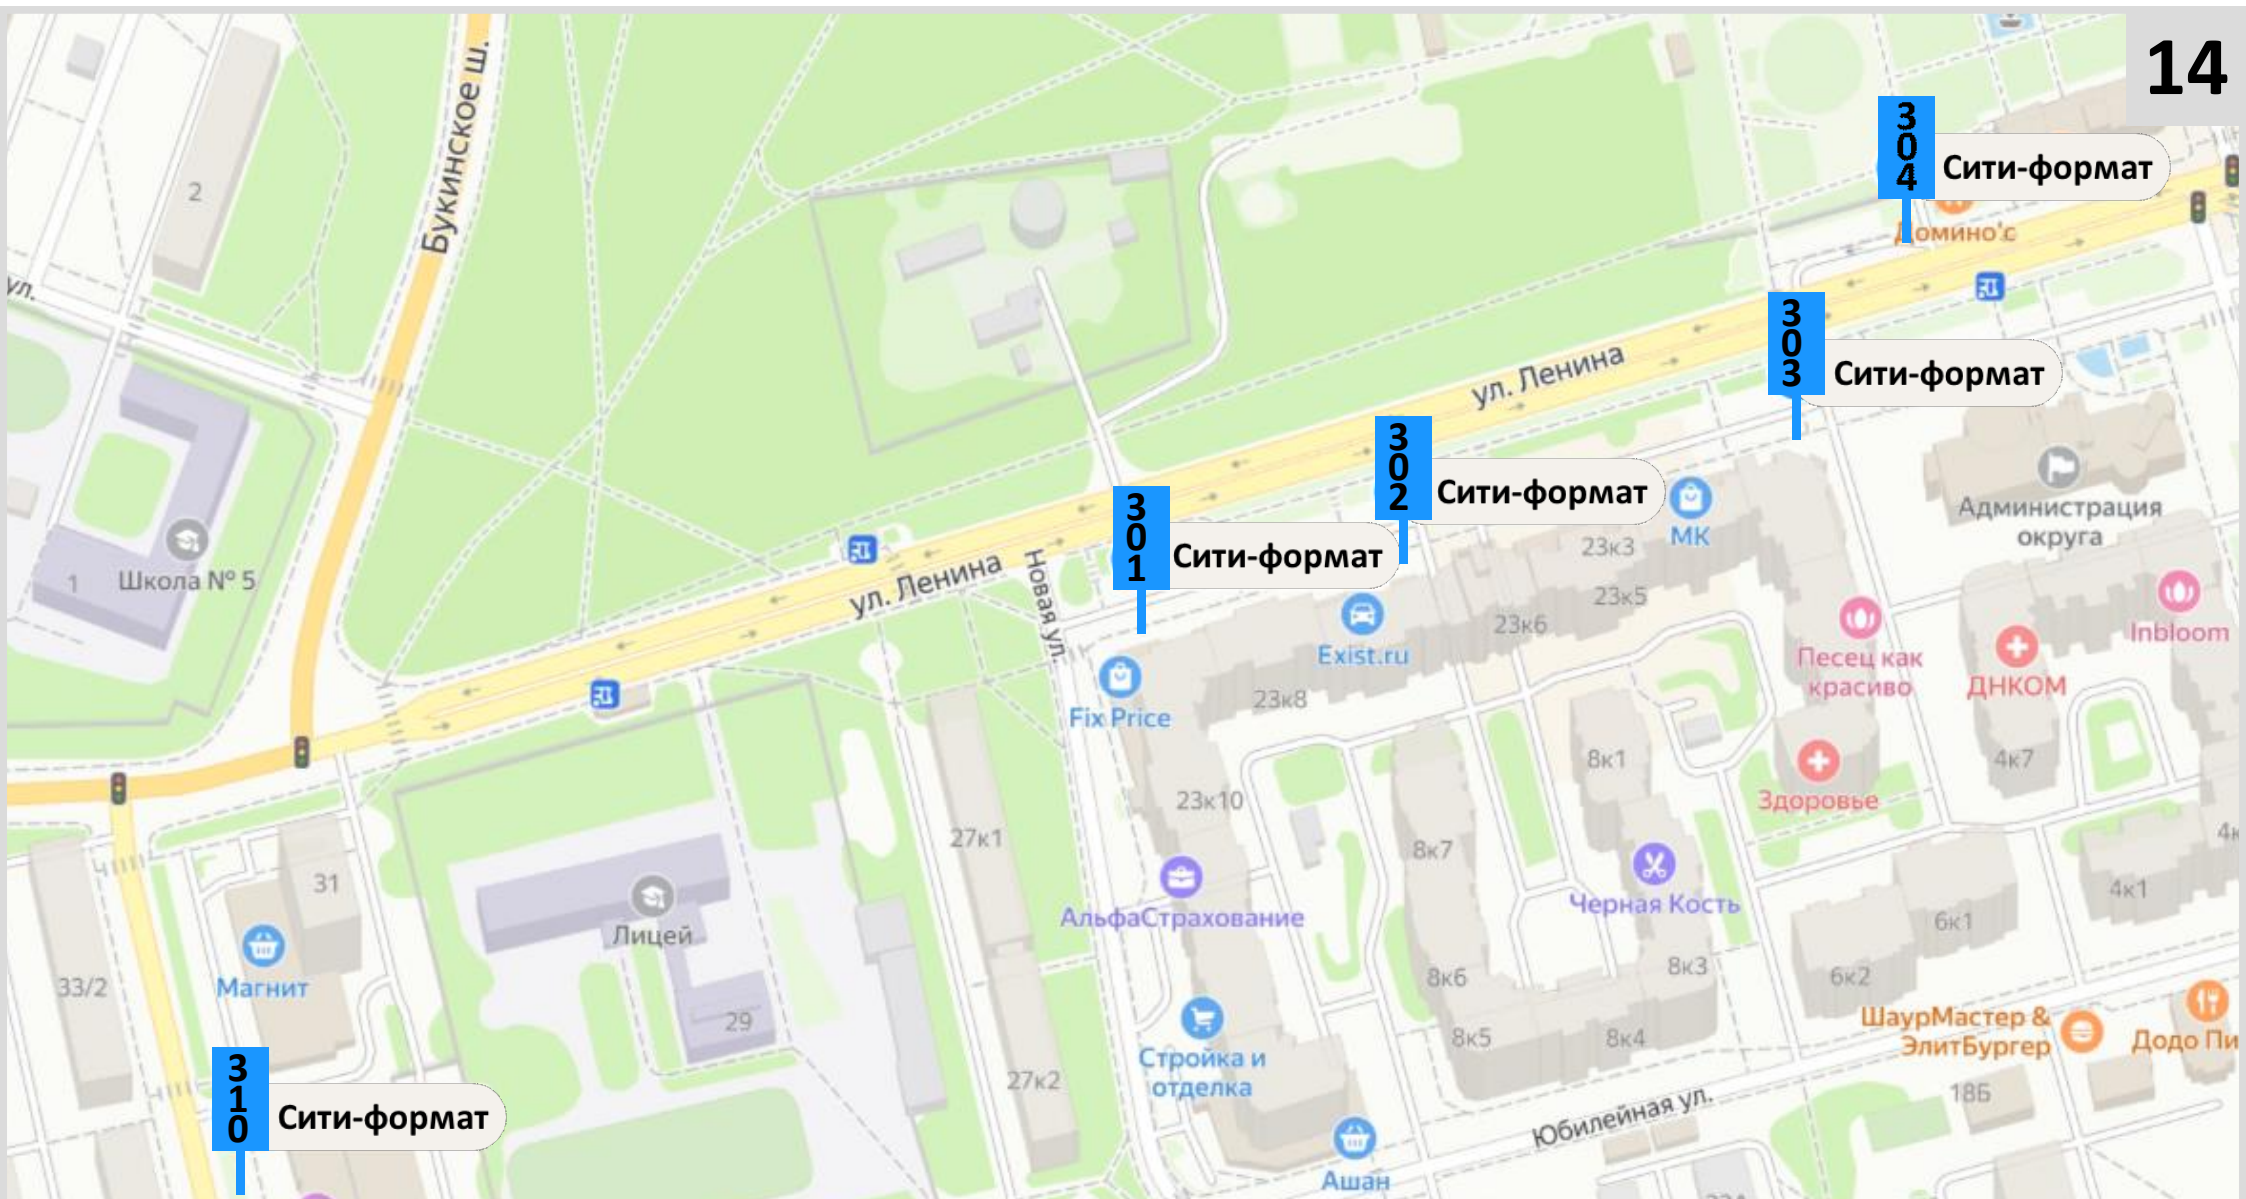

310 Сити-формат

301 Сити-формат

302 Сити-формат

303 Сити-формат

304 Сити-формат