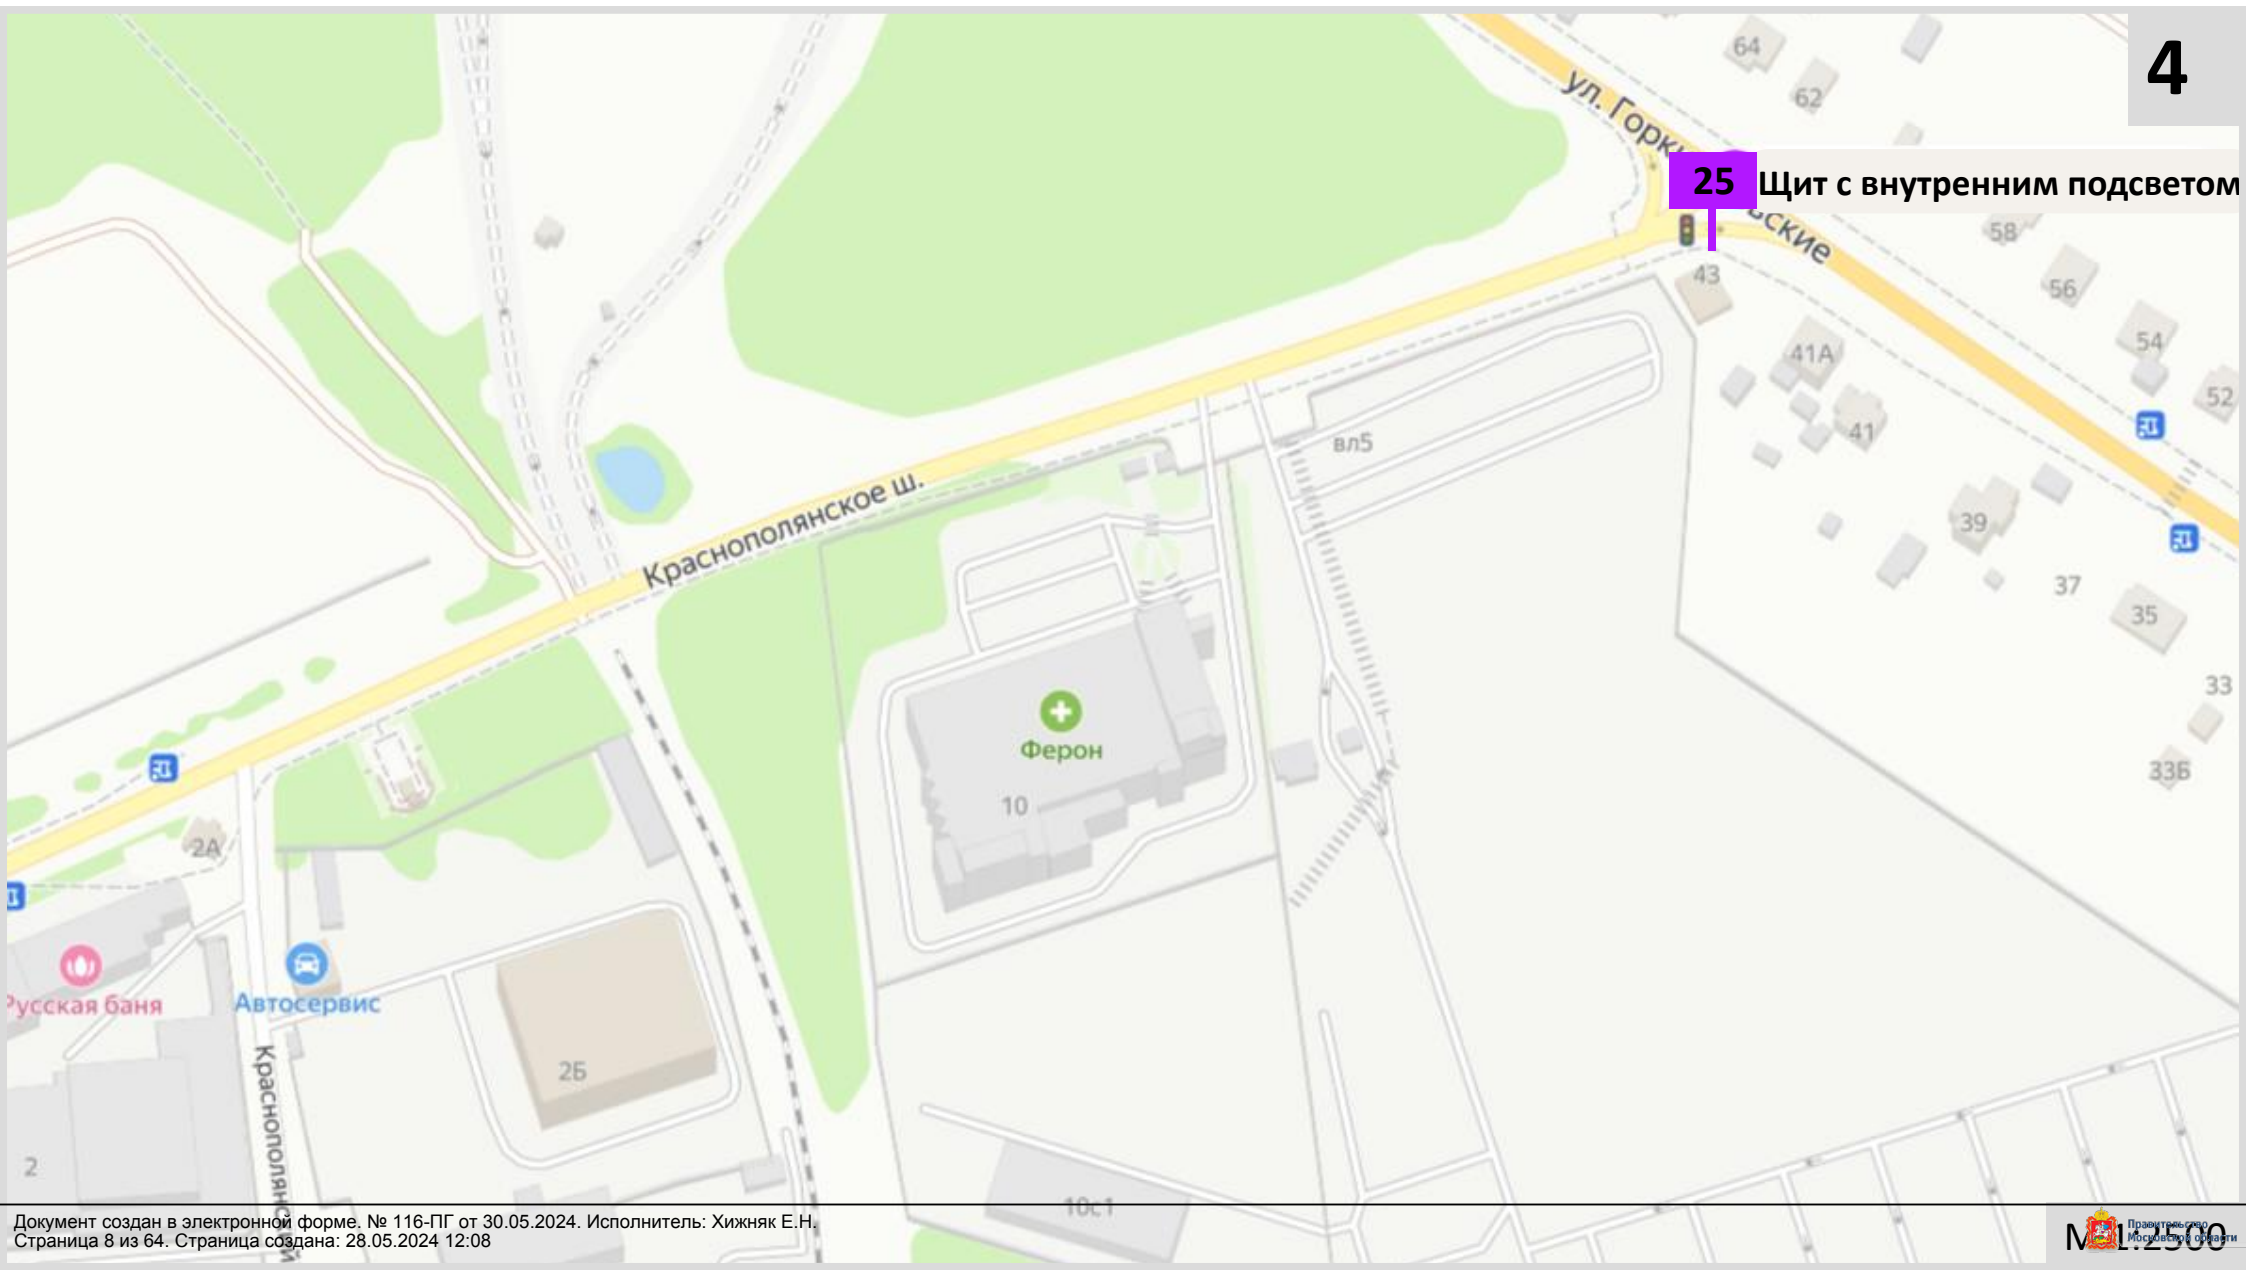

25 Щит с внутренним подсветом