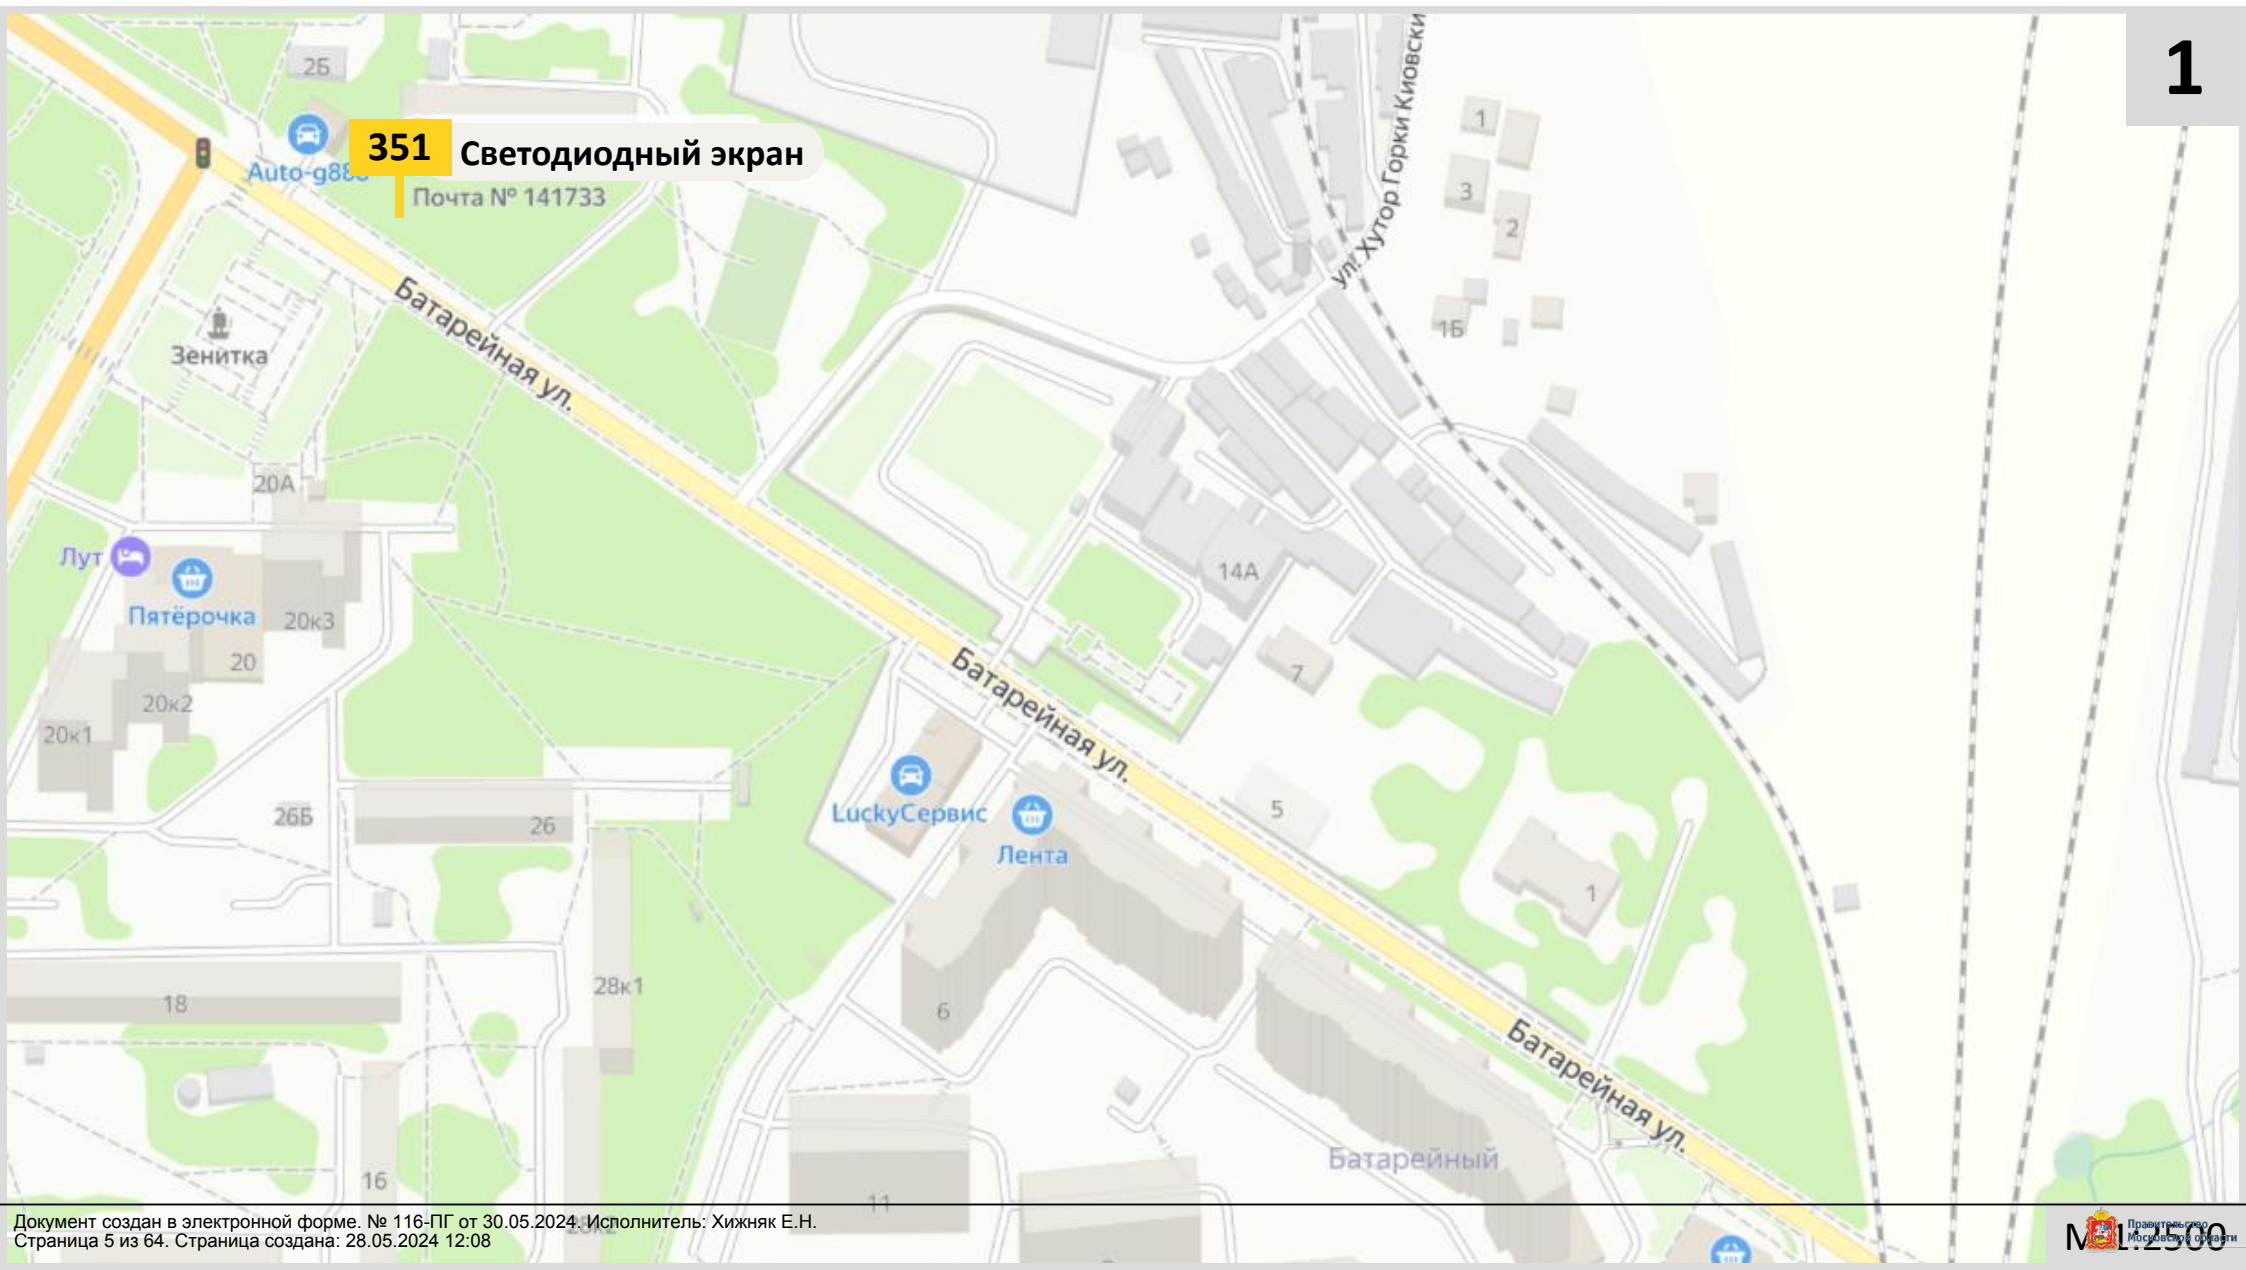

351 Светодиодный экран