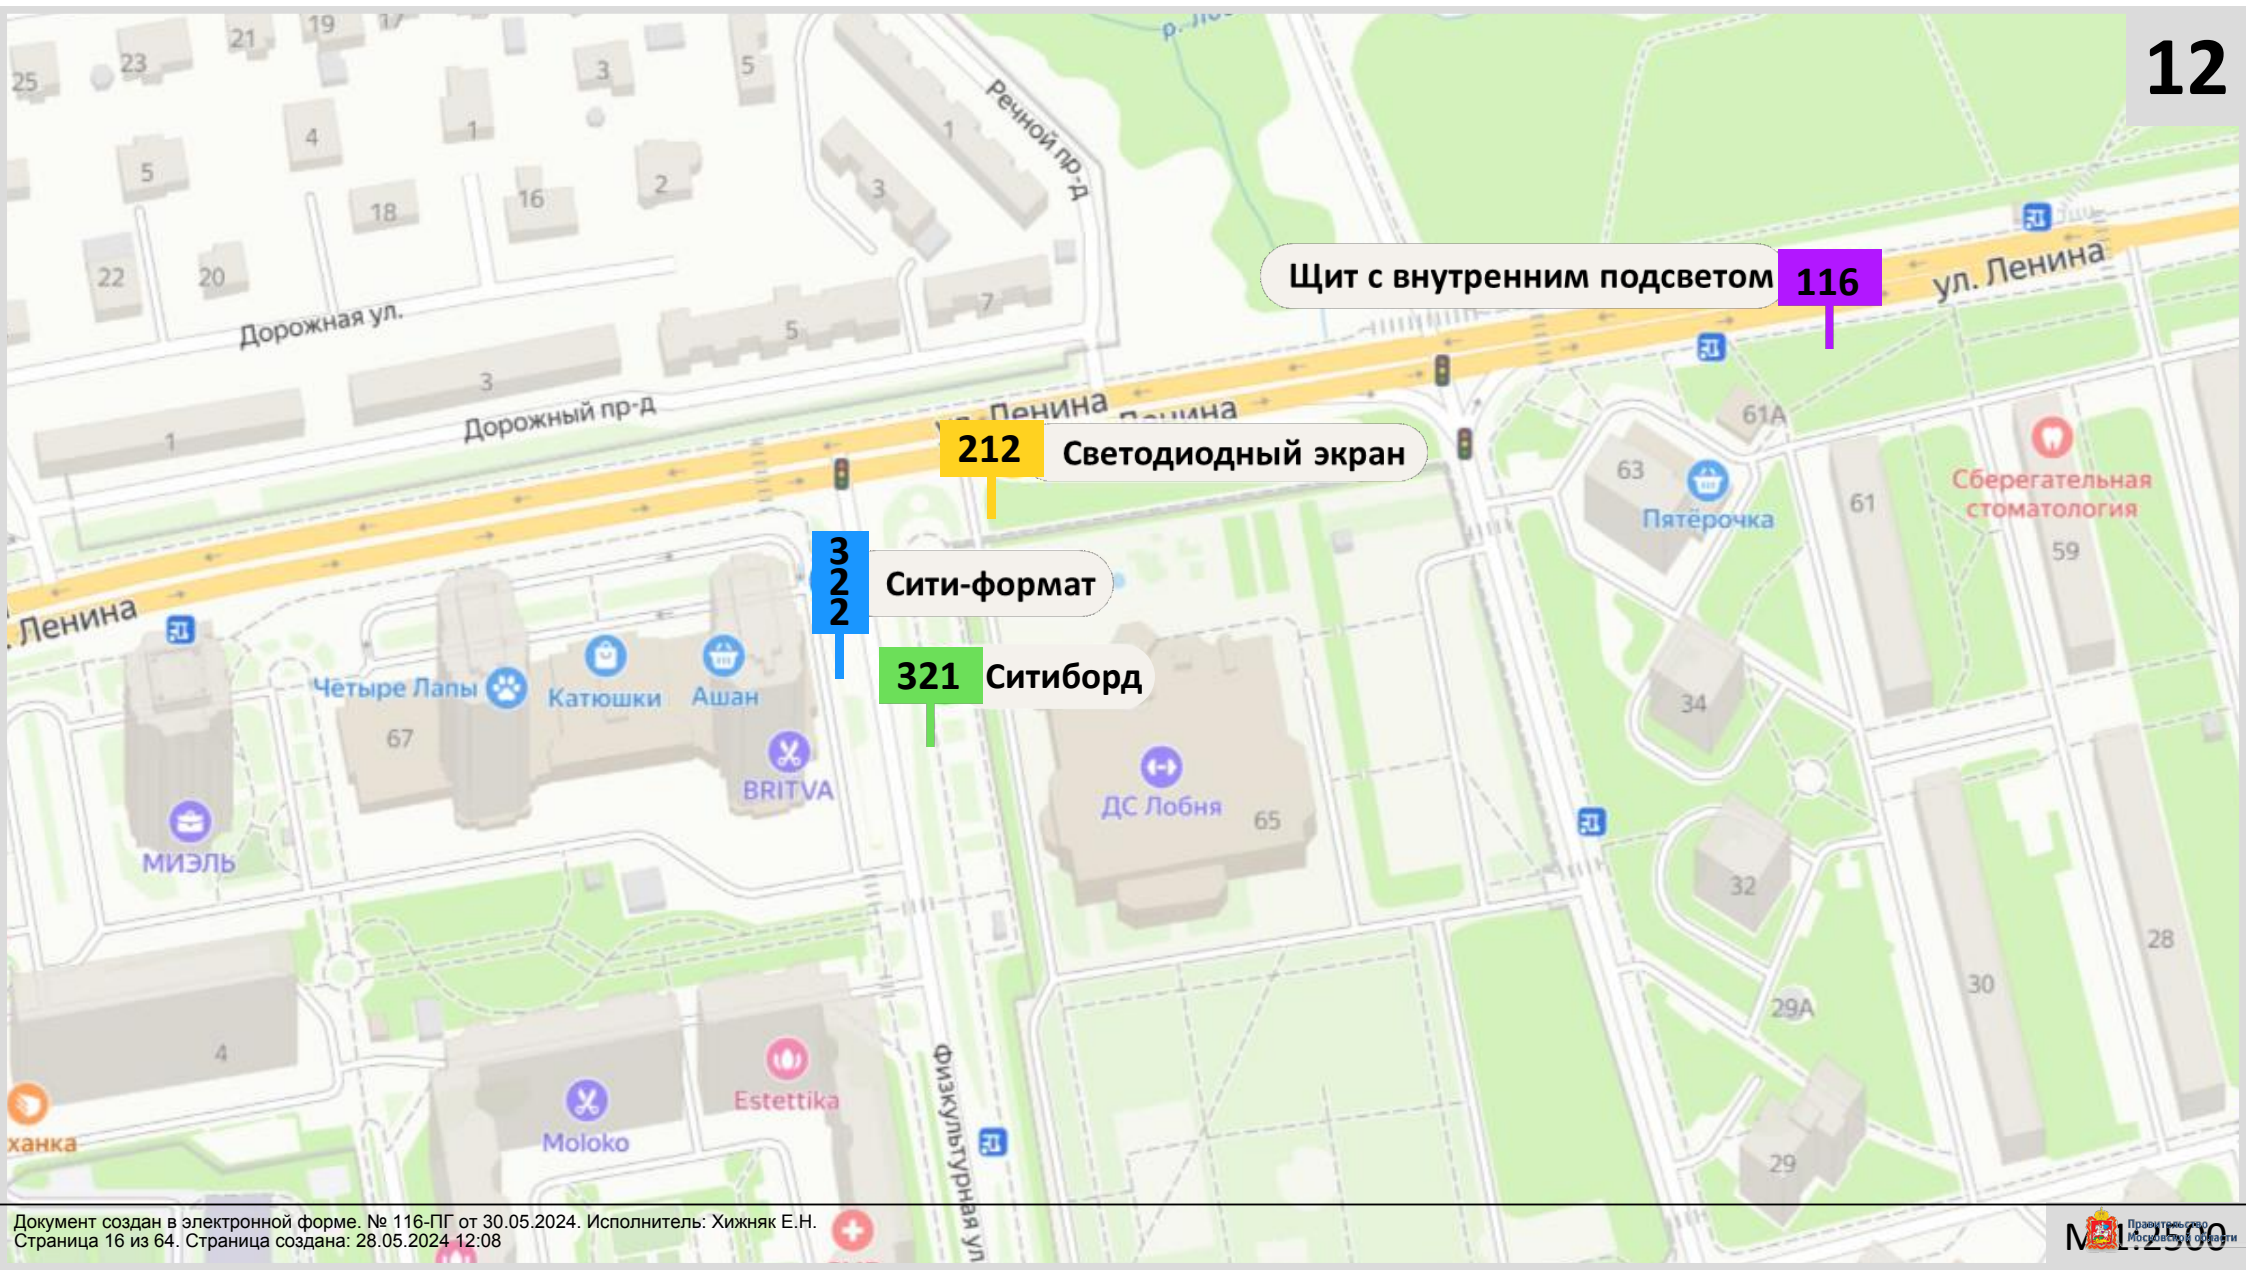

Щит с внутренним подсветом 116

212 Светодиодный экран

322 Сити-формат

321 Ситиборд