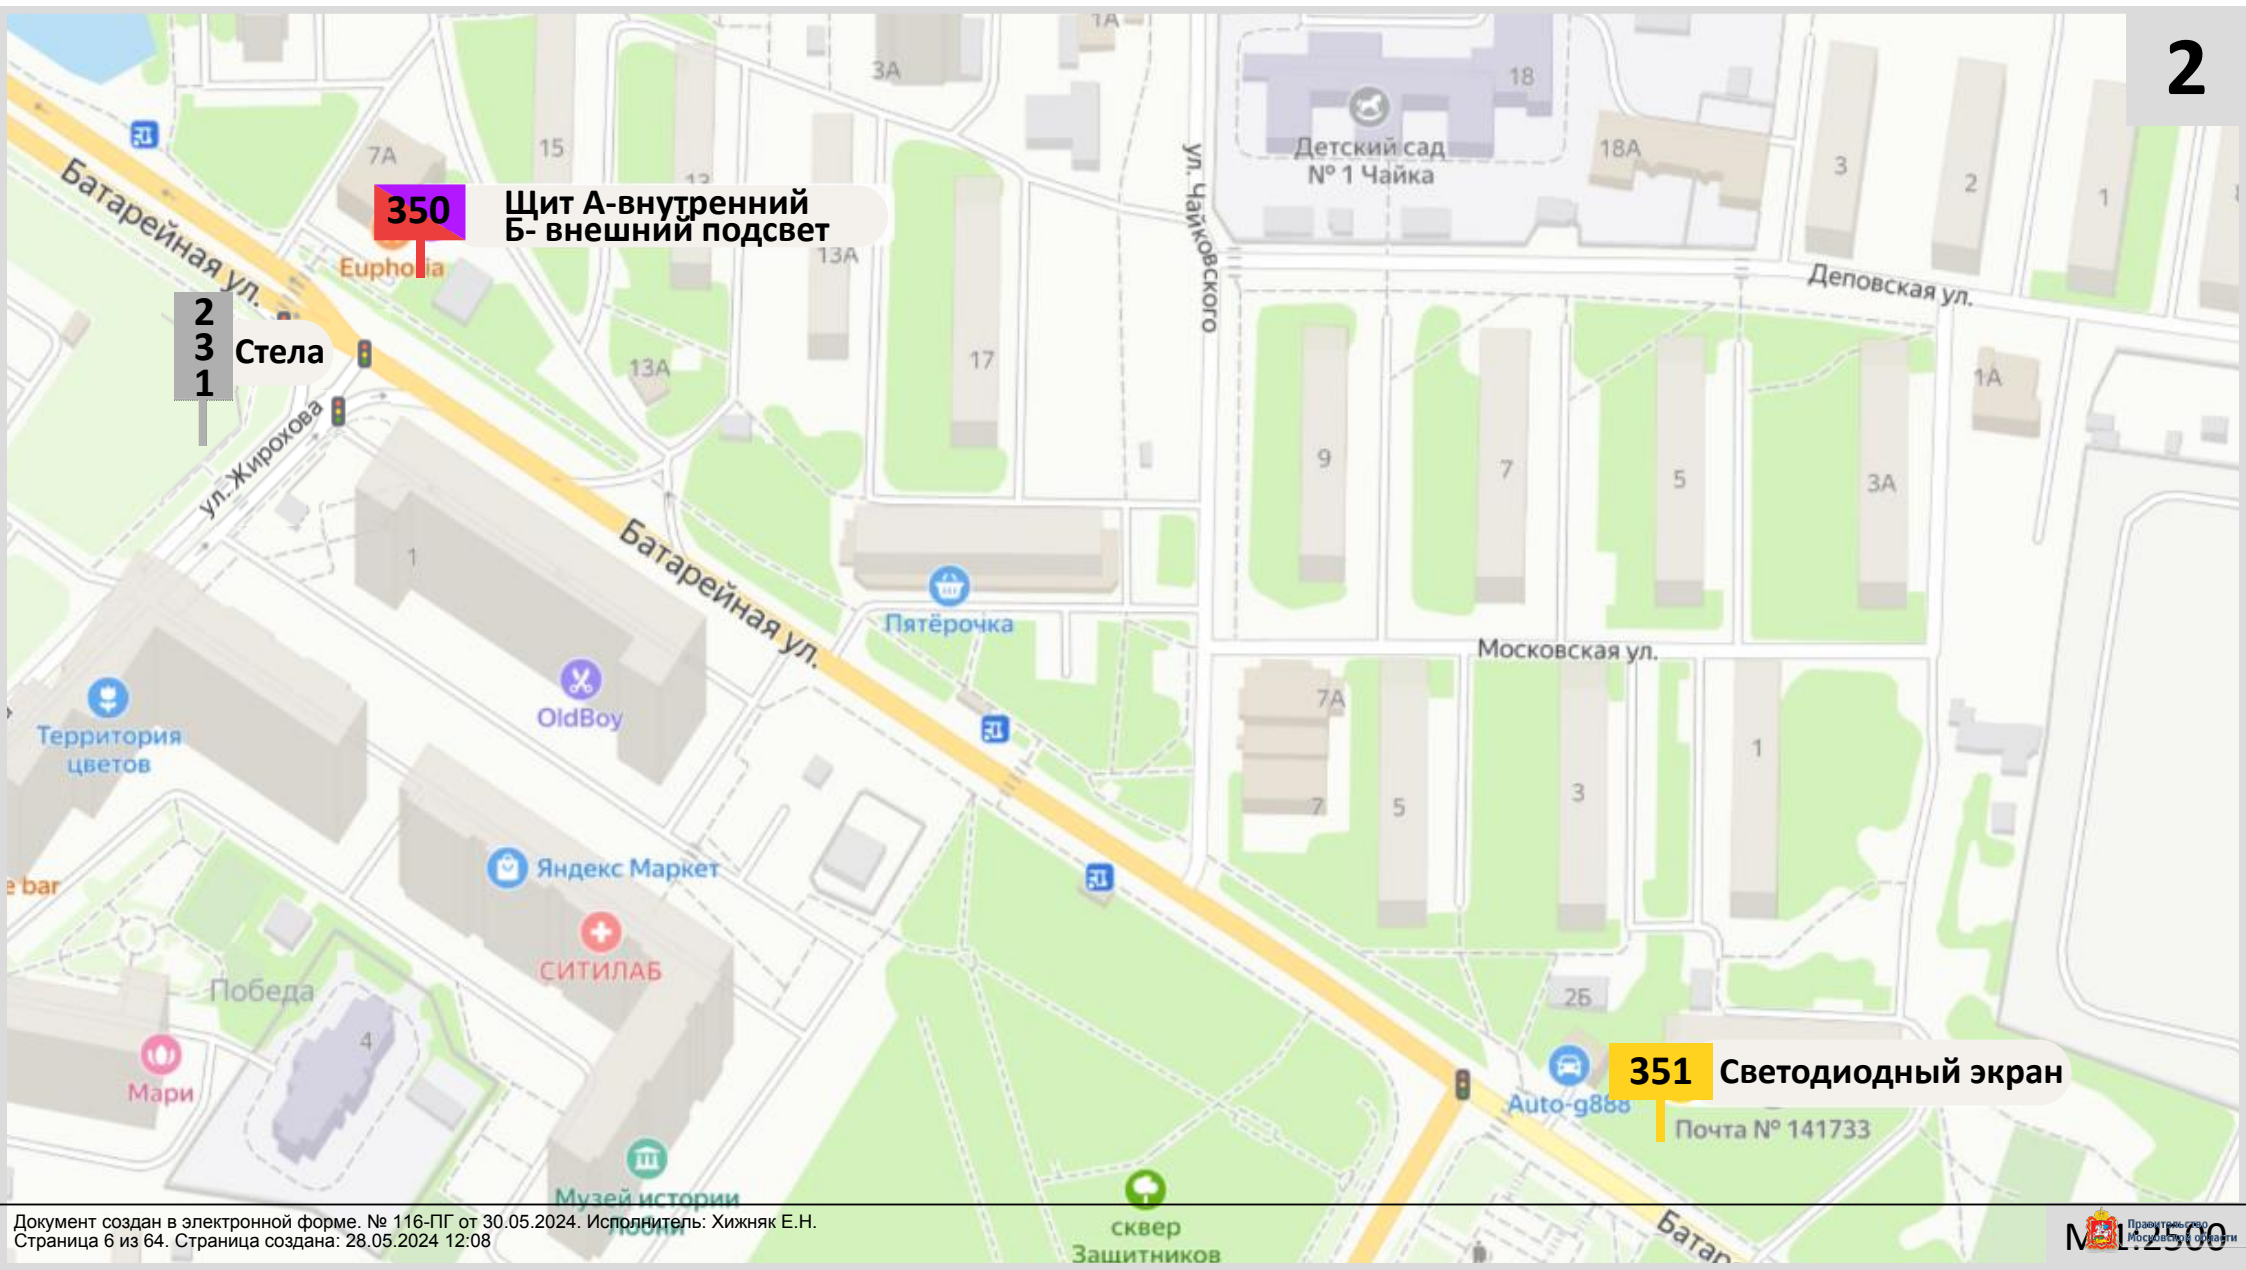

350 Щит А-внутренний
Б- внешний подсвет

2
3
1
Стела

351 Светодиодный экран