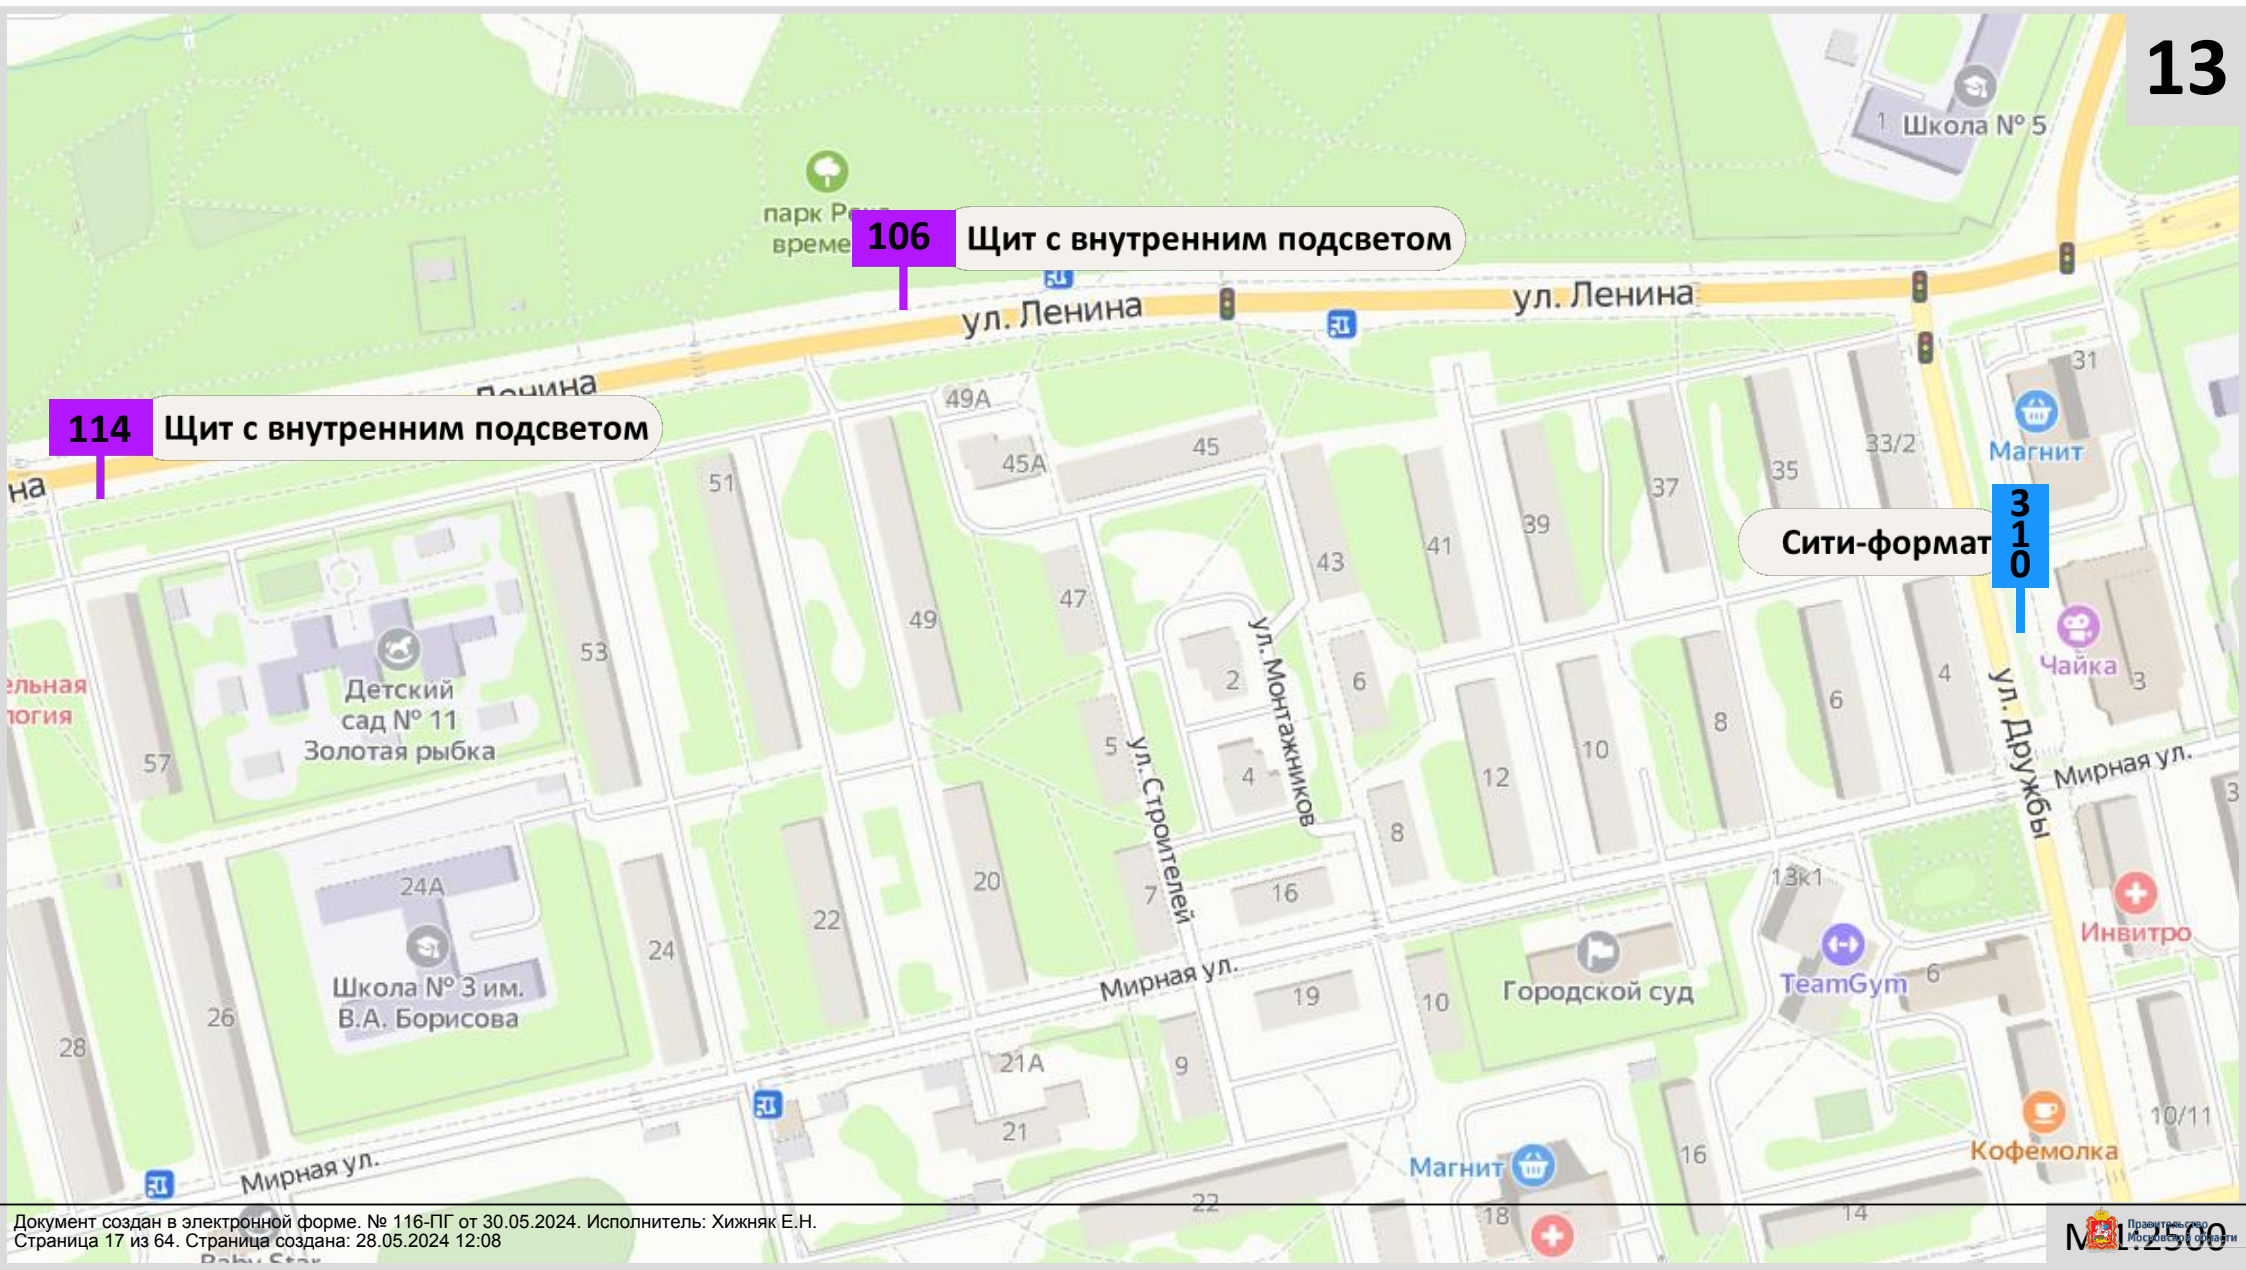

106 Щит с внутренним подсветом

114 Щит с внутренним подсветом

310 Сити-формат